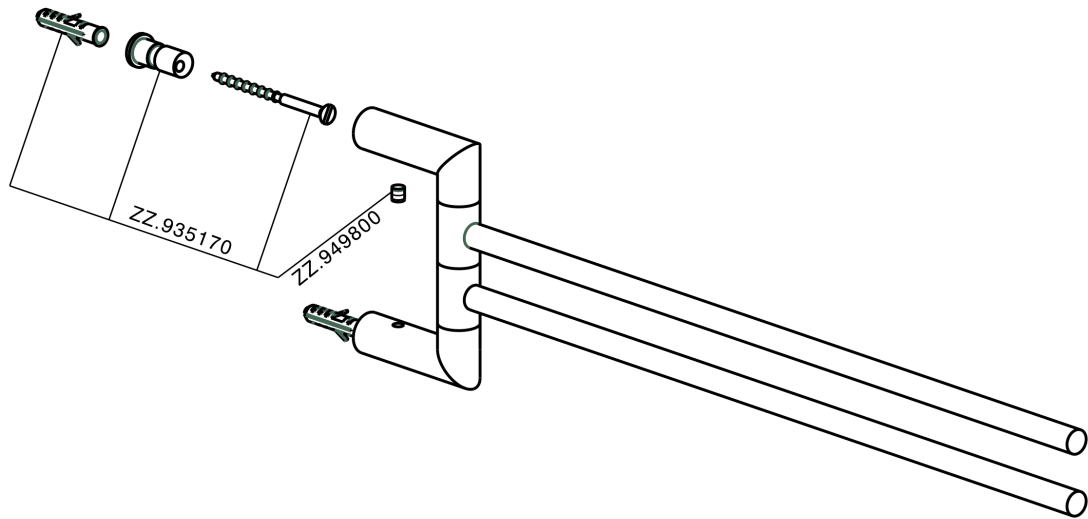

Toallero doble ACCESORIOS BAÑO_SI090210

MODELO **SI090210**

Toallero doble, articulado

ACABADOS DISPONIBLES

-  **21** 21 Cromo
-  **2B** 2B Níquel Brillo
-  **2F** 2F Níquel Cepillado
-  **2P** 2P Oro rosa
-  **2Q** 2Q Black Titanium
-  **40** 40 Negro Mate
-  **4Q** 4Q Blanco Mate

CARACTERÍSTICAS

Toallero doble ACCESORIOS BAÑO_SI090210

SI090210

<https://es.huberitalia.com/toallero-doble-accesorios-bano-si090210>

2024-11-21