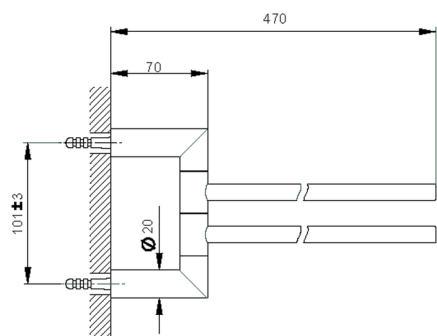

Toallero doble ACCESORIOS BAÑO_SI090210

MODELO **SI090210**

Toallero doble, articulado

ACABADOS DISPONIBLES

-  **21** 21 Cromo
-  **2B** 2B Níquel Brillo
-  **2F** 2F Níquel Cepillado
-  **2P** 2P Oro rosa
-  **2Q** 2Q Black Titanium
-  **40** 40 Negro Mate
-  **4Q** 4Q Blanco Mate

CARACTERÍSTICAS

Toallero doble ACCESORIOS BAÑO_SI090210

SI090210

<https://es.huberitalia.com/toallero-doble-accesorios-bano-si090210>

2024-11-21