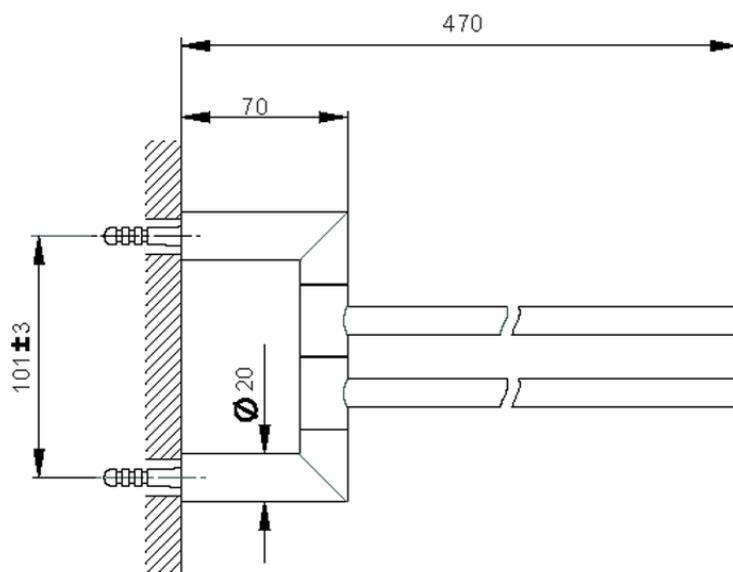

Toallero doble ACCESORIOS BAÑO_SI090210

SI090210

<https://es.huberitalia.com/toallero-doble-accesorios-bano-si090210>

2024-11-21