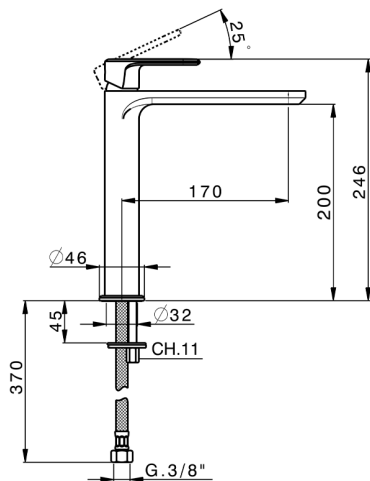

Lavabo monomando alto LEVITY_LY003544

MODELO **LY003544**

Lavabo monomando alto, sin desagüe automático, latiguillos acero G.3/8"

ACABADOS DISPONIBLES

-  **21** 21 Cromo
-  **2B** 2B Níquel Brillo
-  **2F** 2F Níquel Cepillado
-  **40** 40 Negro Mate
-  **4Q** 4Q Blanco Mate

CARACTERÍSTICAS

Recambio Cartucho **ZZ96550000**

Cartucho Monomando 25 mm

Lavabo monomando alto LEVITY_LY003544

LY003544

<https://es.huberitalia.com/lavabo-monomando-alto-levity-ly003544>

2024-09-19