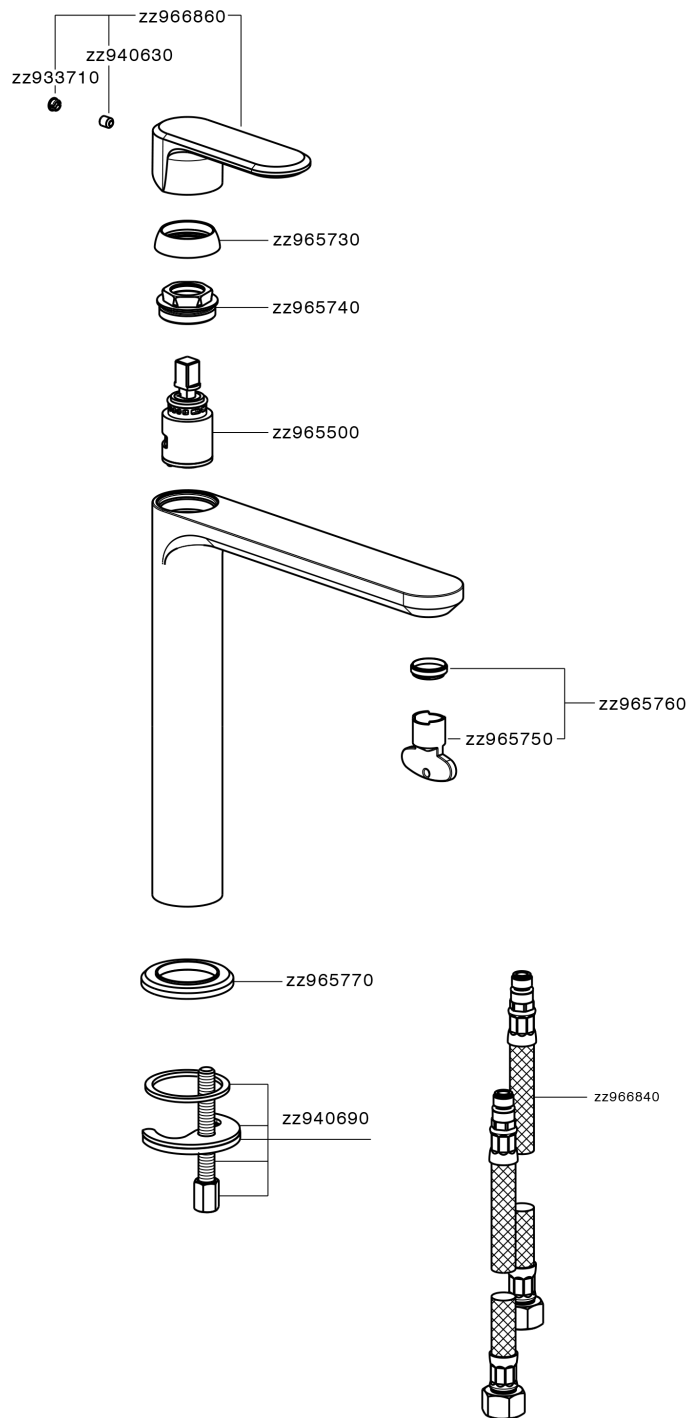

Lavabo monomando alto LEVITY_LY003544

MODELO **LY003544**

Lavabo monomando alto, sin desagüe automático, latiguillos acero G.3/8"

ACABADOS DISPONIBLES

-  **21** 21 Cromo
-  **2B** 2B Níquel Brillo
-  **2F** 2F Níquel Cepillado
-  **40** 40 Negro Mate
-  **4Q** 4Q Blanco Mate

CARACTERÍSTICAS

Recambio Cartucho **ZZ96550000**

Cartucho Monomando 25 mm

Lavabo monomando alto LEVITY_LY003544

LY003544

<https://es.huberitalia.com/lavabo-monomando-alto-levity-ly003544>

2024-09-19