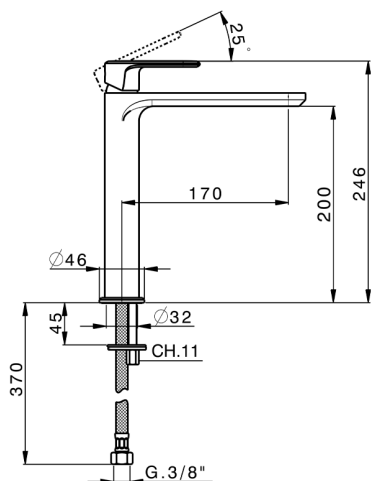

Lavabo monomando alto LEVITY_LY003544

MODELO **LY003544**

Lavabo monomando alto, sin desagüe automático, latiguillos acero G.3/8"

ACABADOS DISPONIBLES

-  **21** 21 Cromo
-  **2B** 2B Níquel Brillo
-  **2F** 2F Níquel Cepillado
-  **40** 40 Negro Mate
-  **4Q** 4Q Blanco Mate

CARACTERÍSTICAS

Recambio Cartucho **ZZ96550000**

Cartucho Monomando 25 mm

Lavabo monomando alto LEVITY_LY003544

LY003544

<https://es.huberitalia.com/lavabo-monomando-alto-levity-ly003544>

2024-09-19