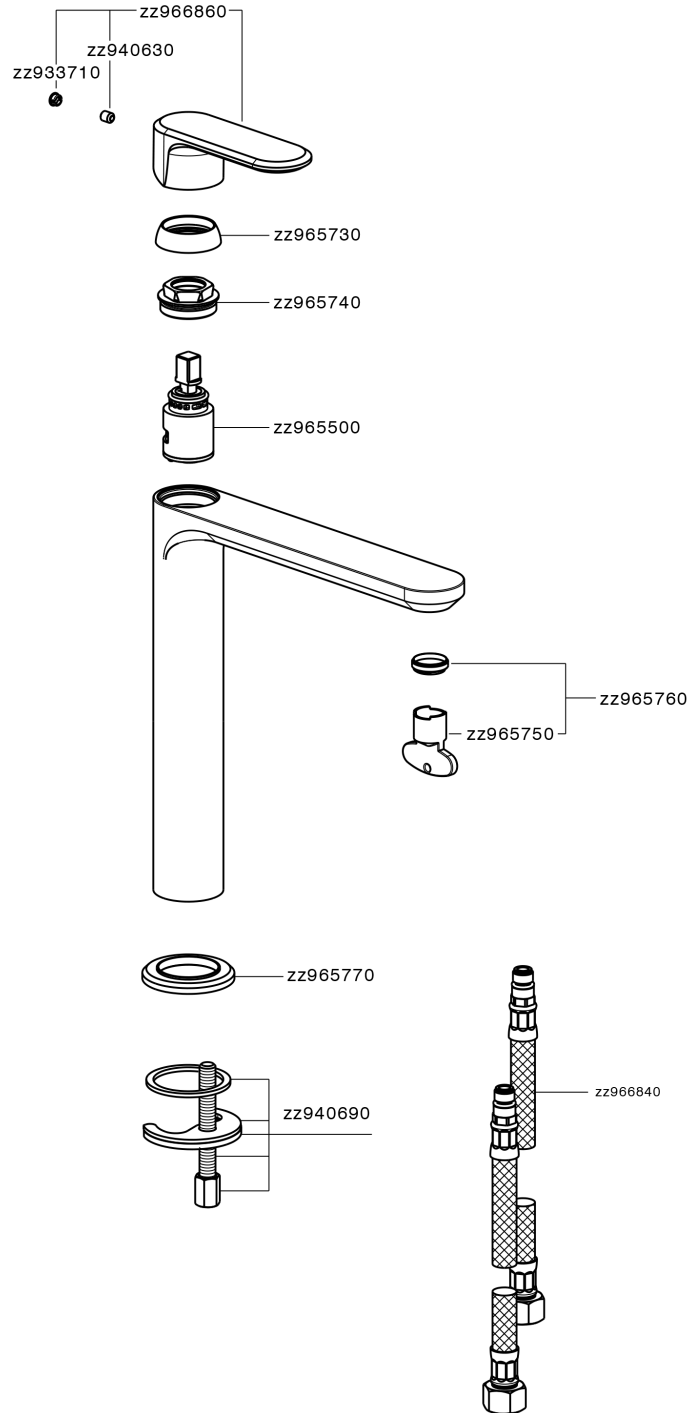

Lavabo monomando alto LEVITY_LY003544

MODELO **LY003544**

Lavabo monomando alto, sin desagüe automático, latiguillos acero G.3/8"

ACABADOS DISPONIBLES

-  **21** 21 Cromo
-  **2B** 2B Níquel Brillo
-  **2F** 2F Níquel Cepillado
-  **40** 40 Negro Mate
-  **4Q** 4Q Blanco Mate

CARACTERÍSTICAS

Recambio Cartucho **ZZ96550000**

Cartucho Monomando 25 mm

Lavabo monomando alto LEVITY_LY003544

LY003544

<https://es.huberitalia.com/lavabo-monomando-alto-levity-ly003544>

2024-09-19