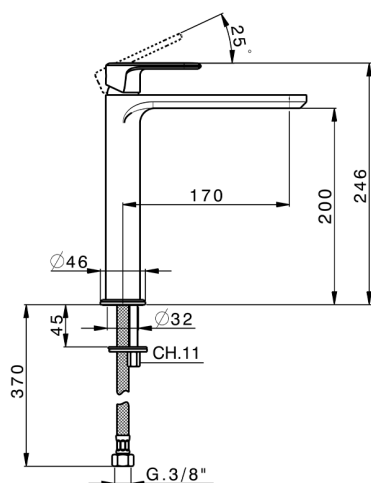

Lavabo monomando alto LEVITY_LY003544

MODELO **LY003544**

Lavabo monomando alto, sin desagüe automático, latiguillos acero G.3/8"

ACABADOS DISPONIBLES

-  **21** 21 Cromo
-  **2B** 2B Níquel Brillo
-  **2F** 2F Níquel Cepillado
-  **40** 40 Negro Mate
-  **4Q** 4Q Blanco Mate

CARACTERÍSTICAS

Recambio Cartucho **ZZ96550000**

Cartucho Monomando 25 mm

Lavabo monomando alto LEVITY_LY003544

LY003544

<https://es.huberitalia.com/lavabo-monomando-alto-levity-ly003544>

2024-09-19