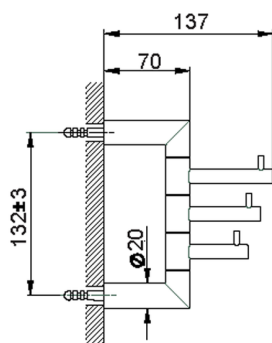

Percha múltiple ACCESORIOS BAÑO_SI090700

MODELO **SI090700**

Percha múltiple

ACABADOS DISPONIBLES

-  **21** 21 Cromo
-  **2B** 2B Níquel Brillo
-  **2F** 2F Níquel Cepillado
-  **2P** 2P Oro rosa
-  **2Q** 2Q Black Titanium
-  **40** 40 Negro Mate
-  **4Q** 4Q Blanco Mate

CARACTERÍSTICAS

Percha múltiple ACCESORIOS BAÑO_SI090700

SI090700

<https://es.huberitalia.com/percha-multiple-accesorios-bano-si090700>

2026-06-10