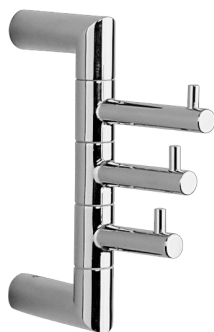

## Percha múltiple ACCESORIOS BAÑO\_SI090700

MODELO **SI090700**

Percha múltiple

ACABADOS DISPONIBLES

-  **21** 21 Cromo
-  **2B** 2B Níquel Brillo
-  **2F** 2F Níquel Cepillado
-  **2P** 2P Oro rosa
-  **2Q** 2Q Black Titanium
-  **40** 40 Negro Mate
-  **4Q** 4Q Blanco Mate