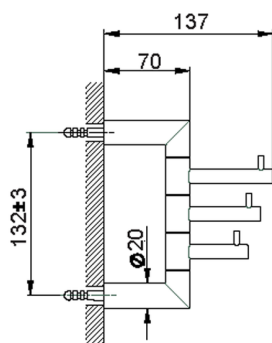

Percha múltiple ACCESORIOS BAÑO_SI090700

MODELO **SI090700**

Percha múltiple

ACABADOS DISPONIBLES

-  **21** 21 Cromo
-  **2B** 2B Níquel Brillo
-  **2F** 2F Níquel Cepillado
-  **2P** 2P Oro rosa
-  **2Q** 2Q Black Titanium
-  **40** 40 Negro Mate
-  **4Q** 4Q Blanco Mate

CARACTERÍSTICAS

Percha múltiple ACCESORIOS BAÑO_SI090700

SI090700

<https://es.huberitalia.com/percha-multiple-accesorios-bano-si090700>

2026-04-17