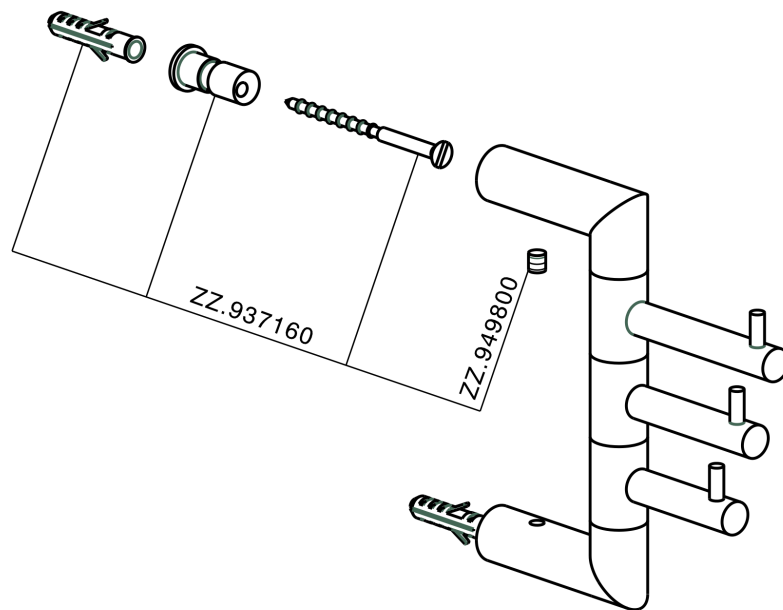

Percha múltiple ACCESORIOS BAÑO_SI090700

MODELO **SI090700**

Percha múltiple

ACABADOS DISPONIBLES

-  **21** 21 Cromo
-  **2B** 2B Níquel Brillo
-  **2F** 2F Níquel Cepillado
-  **2P** 2P Oro rosa
-  **2Q** 2Q Black Titanium
-  **40** 40 Negro Mate
-  **4Q** 4Q Blanco Mate

CARACTERÍSTICAS

Percha múltiple ACCESORIOS BAÑO_SI090700

SI090700

<https://es.huberitalia.com/percha-multiple-accesorios-bano-si090700>

2026-05-20