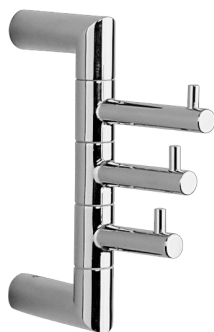

Percha múltiple ACCESORIOS BAÑO_SI090700

MODELO **SI090700**

Percha múltiple

ACABADOS DISPONIBLES

-  **21** 21 Cromo
-  **2B** 2B Níquel Brillo
-  **2F** 2F Níquel Cepillado
-  **2P** 2P Oro rosa
-  **2Q** 2Q Black Titanium
-  **40** 40 Negro Mate
-  **4Q** 4Q Blanco Mate

CARACTERÍSTICAS

Percha múltiple ACCESORIOS BAÑO_SI090700

SI090700

<https://es.huberitalia.com/percha-multiple-accesorios-bano-si090700>

2026-04-17