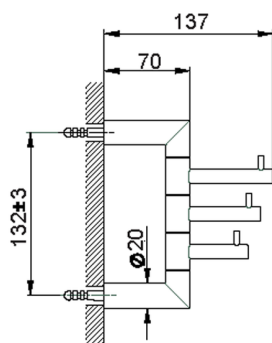

Percha múltiple ACCESORIOS BAÑO_SI090700

MODELO **SI090700**

Percha múltiple

ACABADOS DISPONIBLES

-  **21** 21 Cromo
-  **2B** 2B Níquel Brillo
-  **2F** 2F Níquel Cepillado
-  **2P** 2P Oro rosa
-  **2Q** 2Q Black Titanium
-  **40** 40 Negro Mate
-  **4Q** 4Q Blanco Mate

CARACTERÍSTICAS

Percha múltiple ACCESORIOS BAÑO_SI090700

SI090700

<https://es.huberitalia.com/percha-multiple-accesorios-bano-si090700>

2026-05-20