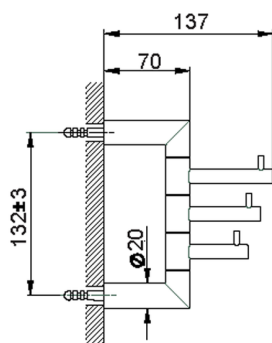

Percha múltiple ACCESORIOS BAÑO_SI090700

MODELO **SI090700**

Percha múltiple

ACABADOS DISPONIBLES

-  **21** 21 Cromo
-  **2B** 2B Níquel Brillo
-  **2F** 2F Níquel Cepillado
-  **2P** 2P Oro rosa
-  **2Q** 2Q Black Titanium
-  **40** 40 Negro Mate
-  **4Q** 4Q Blanco Mate

CARACTERÍSTICAS

Percha múltiple ACCESORIOS BAÑO_SI090700

SI090700

<https://es.huberitalia.com/percha-multiple-accesorios-bano-si090700>

2026-06-13