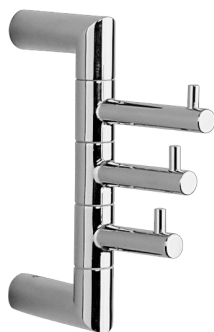

Percha múltiple ACCESORIOS BAÑO_SI090700

MODELO **SI090700**

Percha múltiple

ACABADOS DISPONIBLES

-  **21** 21 Cromo
-  **2B** 2B Níquel Brillo
-  **2F** 2F Níquel Cepillado
-  **2P** 2P Oro rosa
-  **2Q** 2Q Black Titanium
-  **40** 40 Negro Mate
-  **4Q** 4Q Blanco Mate

CARACTERÍSTICAS

Percha múltiple ACCESORIOS BAÑO_SI090700

SI090700

<https://es.huberitalia.com/percha-multiple-accesorios-bano-si090700>

2026-06-13