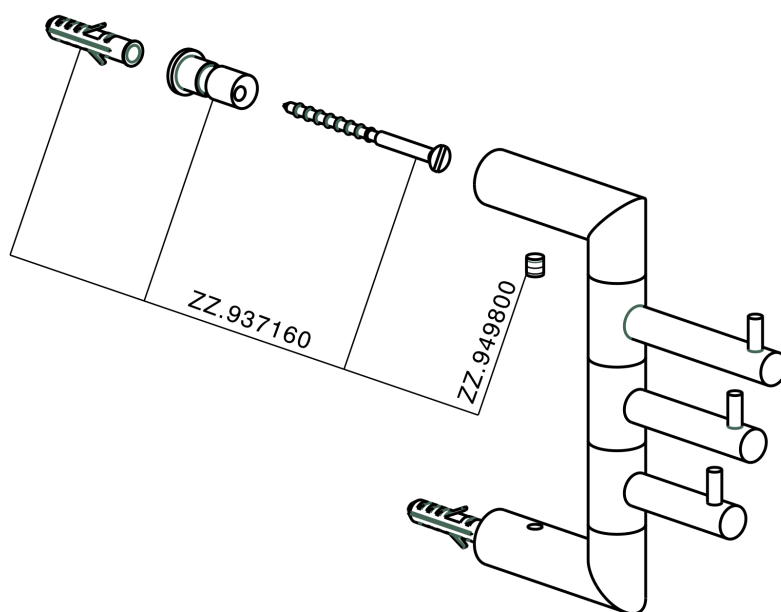

Percha múltiple ACCESORIOS BAÑO_SI090700

SI090700

<https://es.huberitalia.com/percha-multiple-accesorios-bano-si090700>

2026-06-10