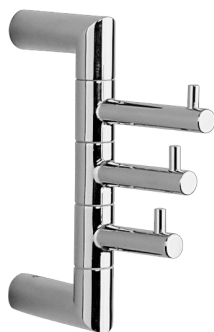

Percha múltiple ACCESORIOS BAÑO_SI090700

MODELO **SI090700**

Percha múltiple

ACABADOS DISPONIBLES

-  **21** 21 Cromo
-  **2B** 2B Níquel Brillo
-  **2F** 2F Níquel Cepillado
-  **2P** 2P Oro rosa
-  **2Q** 2Q Black Titanium
-  **40** 40 Negro Mate
-  **4Q** 4Q Blanco Mate

CARACTERÍSTICAS

Percha múltiple ACCESORIOS BAÑO_SI090700

SI090700

<https://es.huberitalia.com/percha-multiple-accesorios-bano-si090700>

2026-05-20