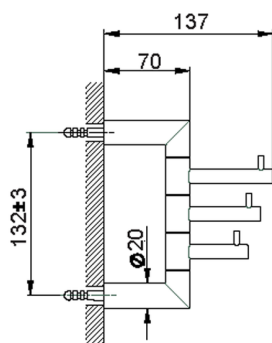

Percha múltiple ACCESORIOS BAÑO_SI090700

MODELO **SI090700**

Percha múltiple

ACABADOS DISPONIBLES

-  **21** 21 Cromo
-  **2B** 2B Níquel Brillo
-  **2F** 2F Níquel Cepillado
-  **2P** 2P Oro rosa
-  **2Q** 2Q Black Titanium
-  **40** 40 Negro Mate
-  **4Q** 4Q Blanco Mate

CARACTERÍSTICAS

Percha múltiple ACCESORIOS BAÑO_SI090700

SI090700

<https://es.huberitalia.com/percha-multiple-accesorios-bano-si090700>

2026-06-15