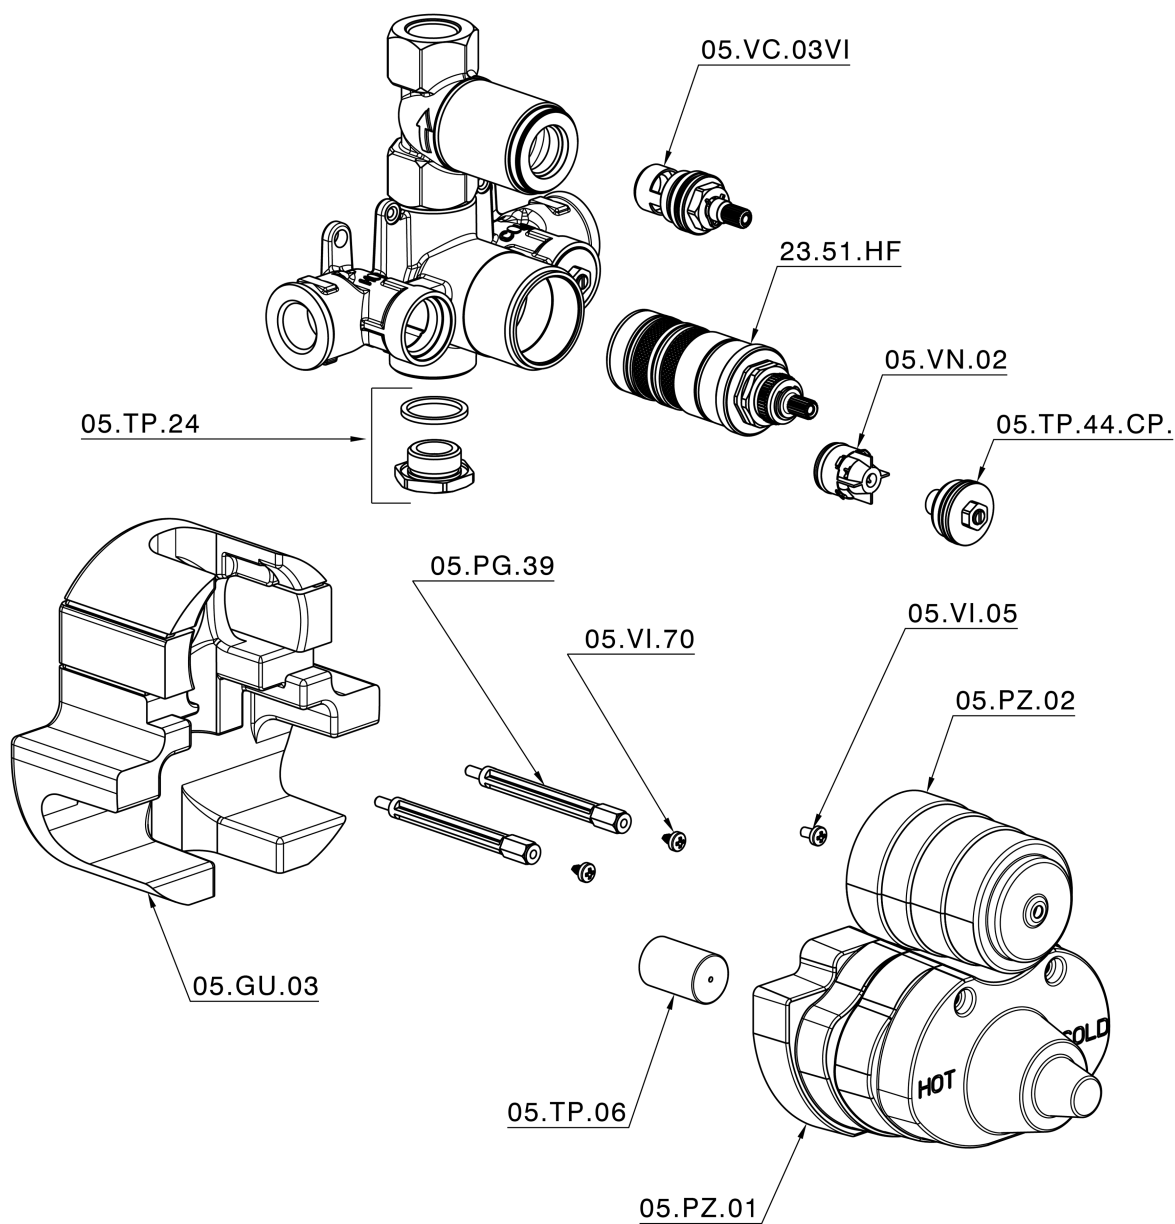

Parte externa termostático ducha emp. 1 salida THERMO_CS007280

CS007280

<https://es.huberitalia.com/parte-externa-termostatico-ducha-emp-1-salida-thermo-cs007280>

Parte empotrada termostático ducha 1 salida EMPOTRADO_ZB007341

ZB007341

<https://es.huberitalia.com/parte-empotrada-termostatico-ducha-1-salida-empotrado-zb007341>

Parte empotrada termostático ducha 1 salida EMPOTRADO_ZB007281

ZB007281

<https://es.huberitalia.com/parte-empotrada-termostatico-ducha-1-salida-empotrado-zb007281>

2024-12-22