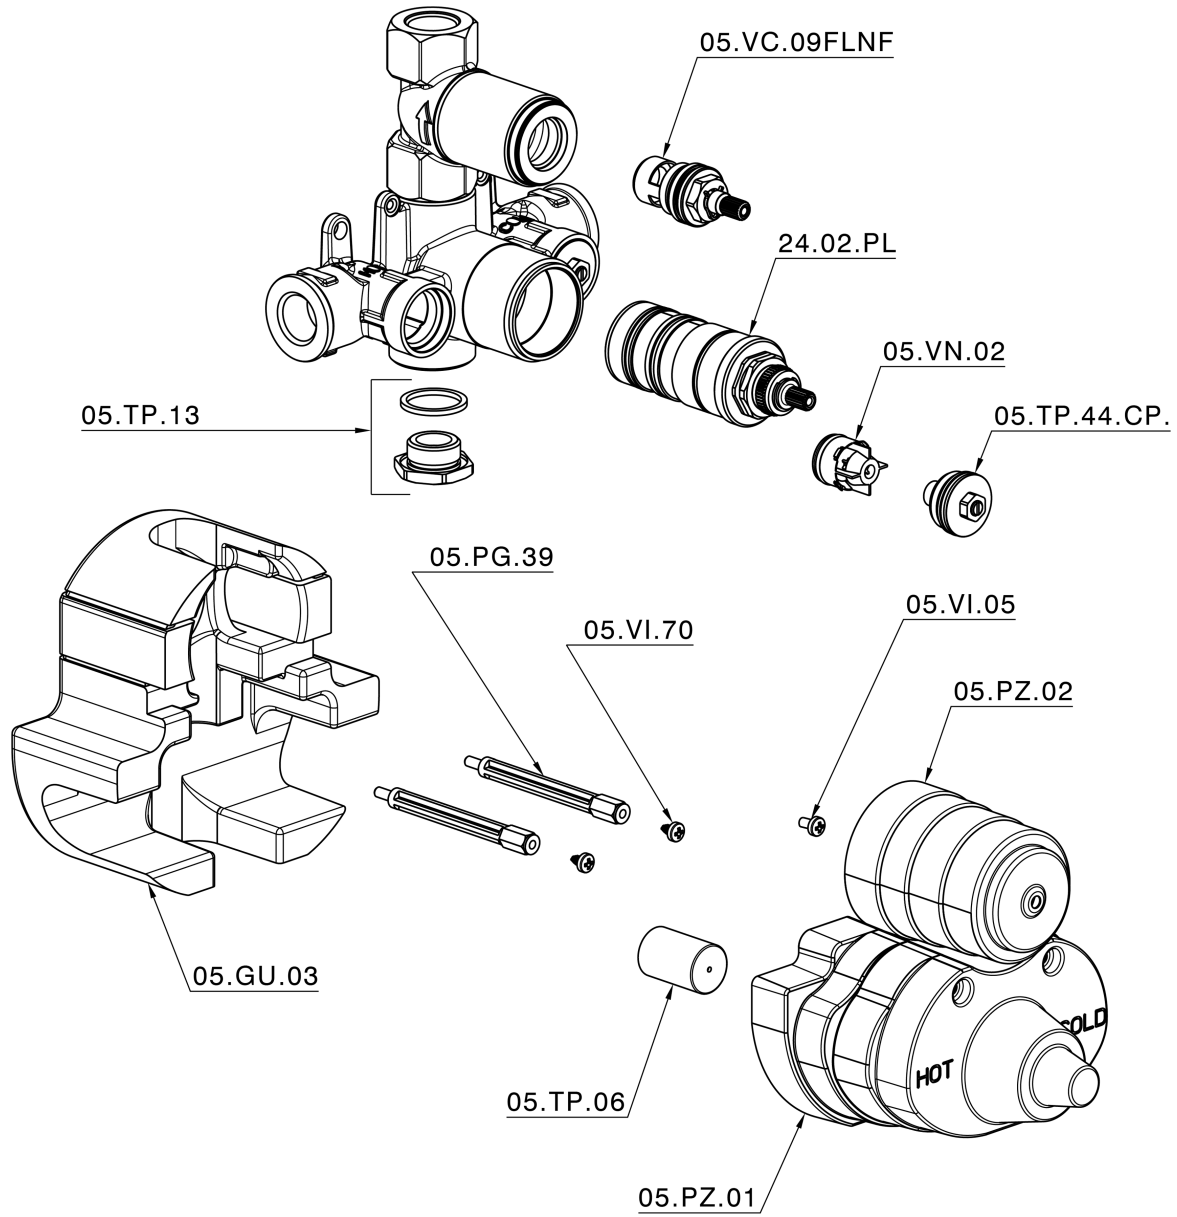

Parte externa termostático ducha emp. 1 salida THERMO_CS007280

CS007280

<https://es.huberitalia.com/parte-externa-termostatico-ducha-emp-1-salida-thermo-cs007280>

Parte empotrada termostático ducha 1 salida EMPOTRADO_ZB007341

ZB007341

<https://es.huberitalia.com/parte-empotrada-termostatico-ducha-1-salida-empotrado-zb007341>

Parte empotrada termostático ducha 1 salida EMPOTRADO_ZB007281

ZB007281

<https://es.huberitalia.com/parte-empotrada-termostatico-ducha-1-salida-empotrado-zb007281>

2024-12-22