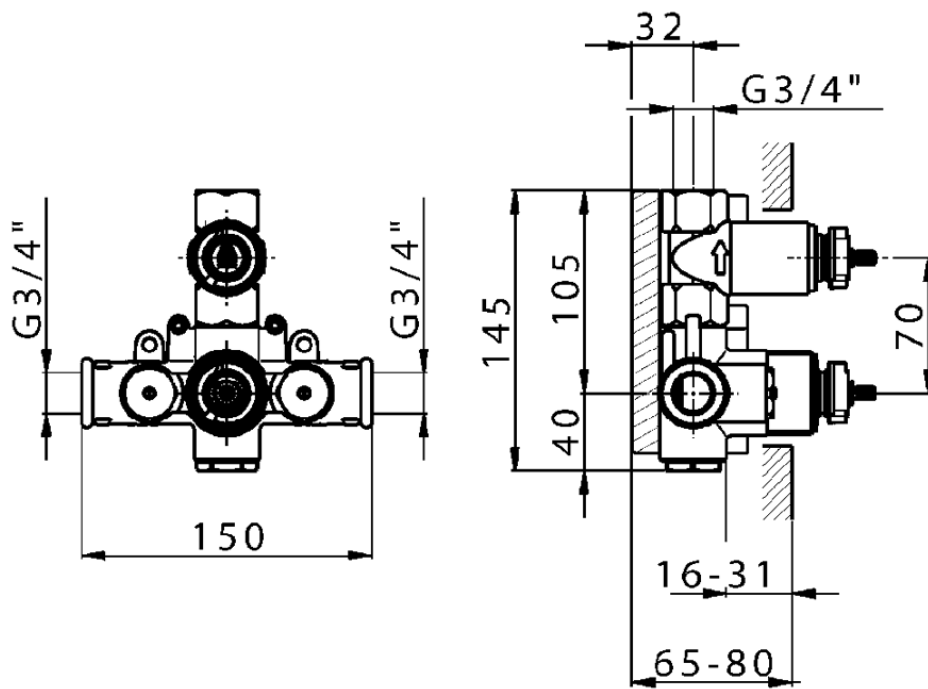

Parte externa termostático ducha emp. 1 salida THERMO_CS007280

CS007280

<https://es.huberitalia.com/parte-externa-termostatico-ducha-emp-1-salida-thermo-cs007280>

ZB007341

<https://es.huberitalia.com/parte-empotrada-termostatico-ducha-1-salida-empotrado-zb007341>

ZB007281

<https://es.huberitalia.com/parte-empotrada-termostatico-ducha-1-salida-empotrado-zb007281>

2024-12-22