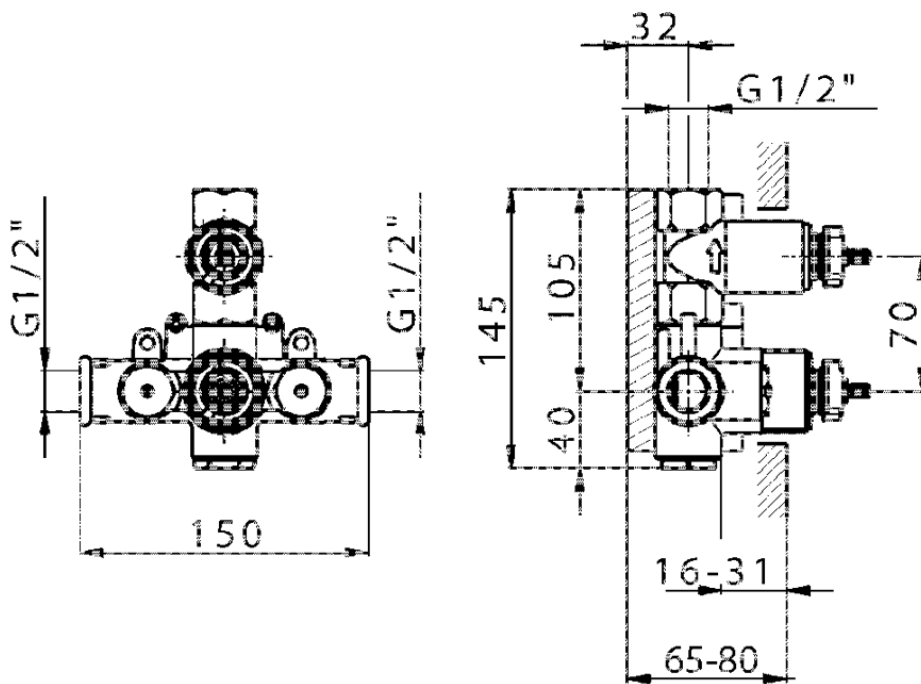

Parte externa termostático ducha emp. 1 salida THERMO_CS007280

CS007280

<https://es.huberitalia.com/parte-externa-termostatico-ducha-emp-1-salida-thermo-cs007280>

ZB007341

<https://es.huberitalia.com/parte-empotrada-termostatico-ducha-1-salida-empotrado-zb007341>

ZB007281

<https://es.huberitalia.com/parte-empotrada-termostatico-ducha-1-salida-empotrado-zb007281>

2024-12-22