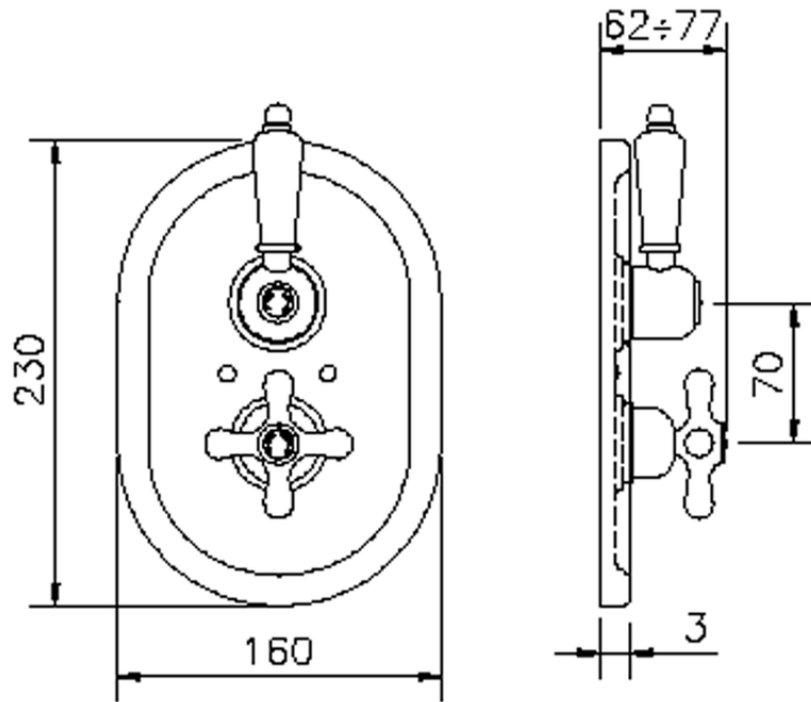

Parte externa termostático ducha emp. 1 salida THERMO_CS007280

CS007280

<https://es.huberitalia.com/parte-externa-termostatico-ducha-emp-1-salida-thermo-cs007280>

ZB007341

<https://es.huberitalia.com/parte-empotrada-termostatico-ducha-1-salida-empotrado-zb007341>

ZB007281

<https://es.huberitalia.com/parte-empotrada-termostatico-ducha-1-salida-empotrado-zb007281>

2024-12-22