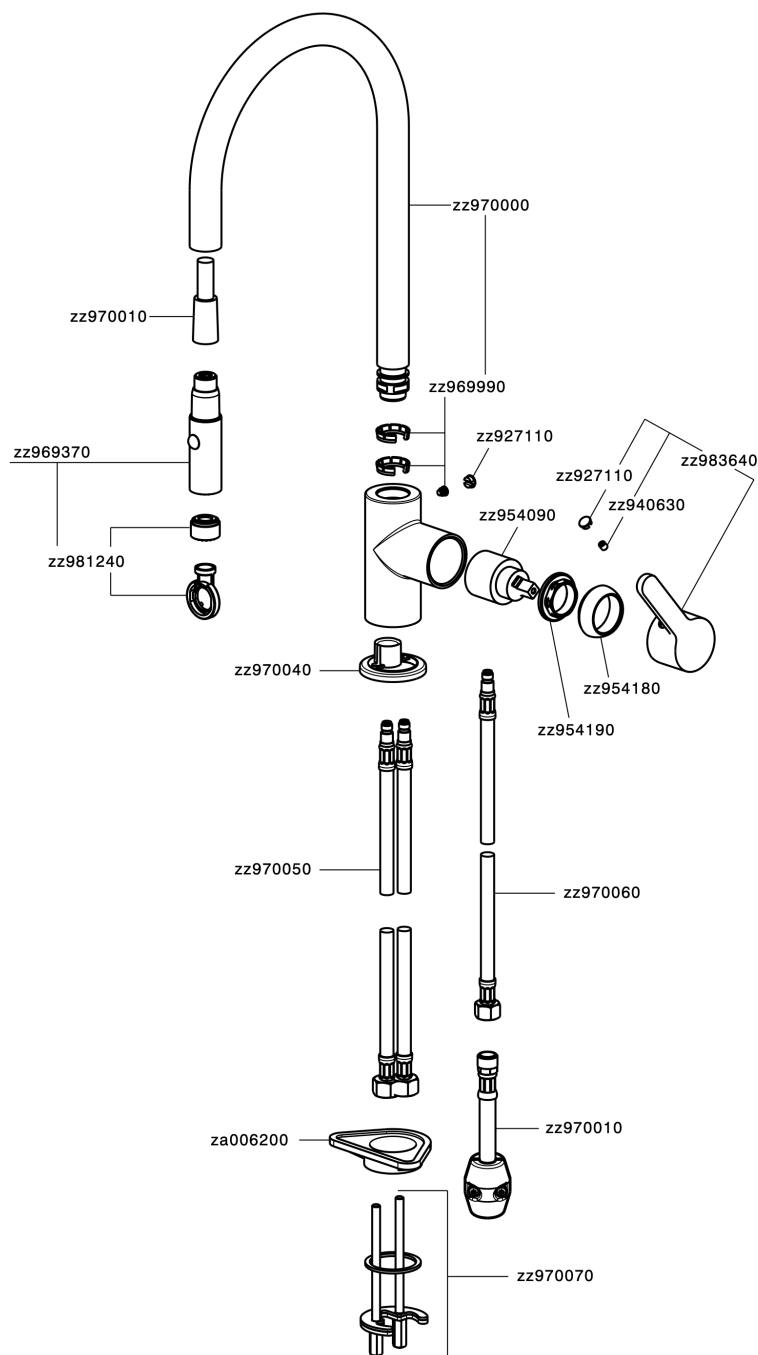

Fregadero monomando EnergySave ducha extraible KITCHEN_H2000575

H2000575

<https://es.huberitalia.com/fregadero-monomando-energysave-ducha-extraible-kitchen-h2000575>

2026-06-30