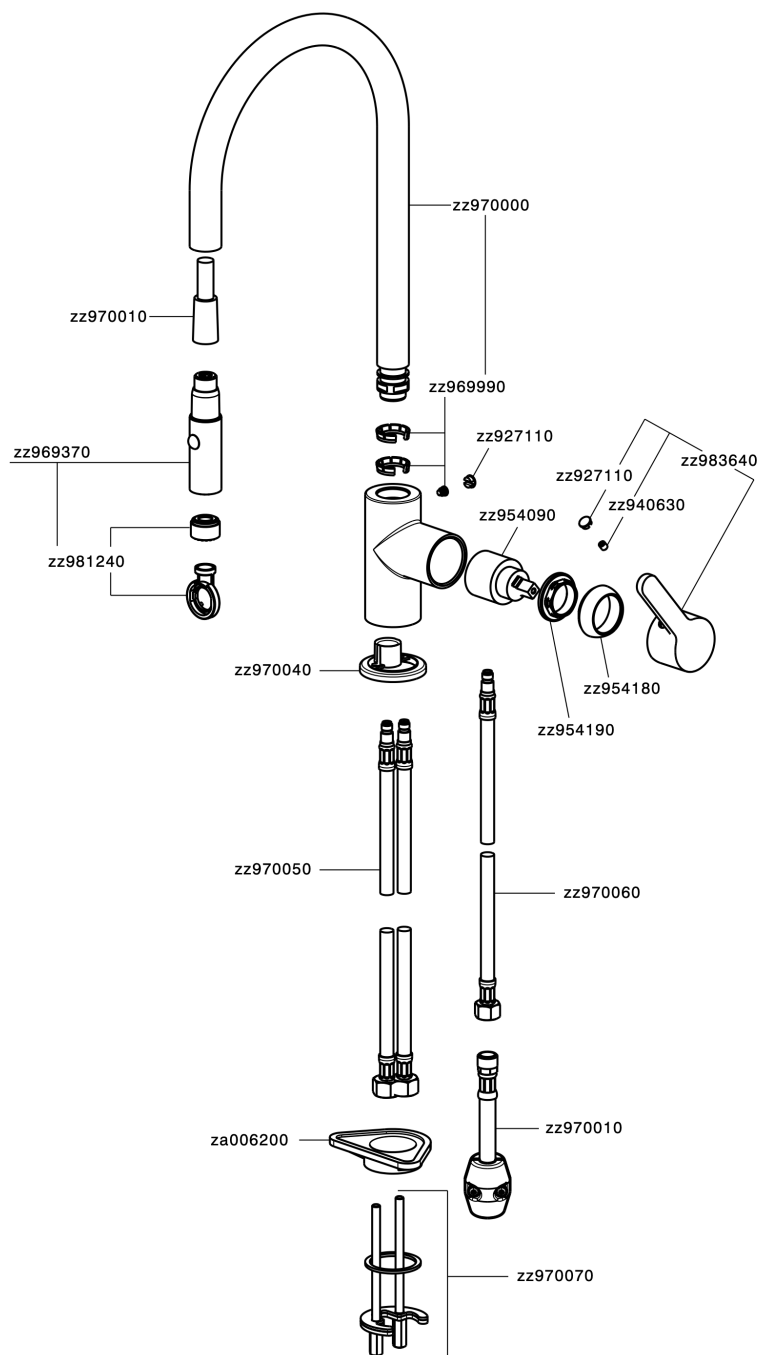

Fregadero monomando EnergySave ducha extraible KITCHEN_H2000575

H2000575

<https://es.huberitalia.com/fregadero-monomando-energysave-ducha-extraible-kitchen-h2000575>

2026-04-30