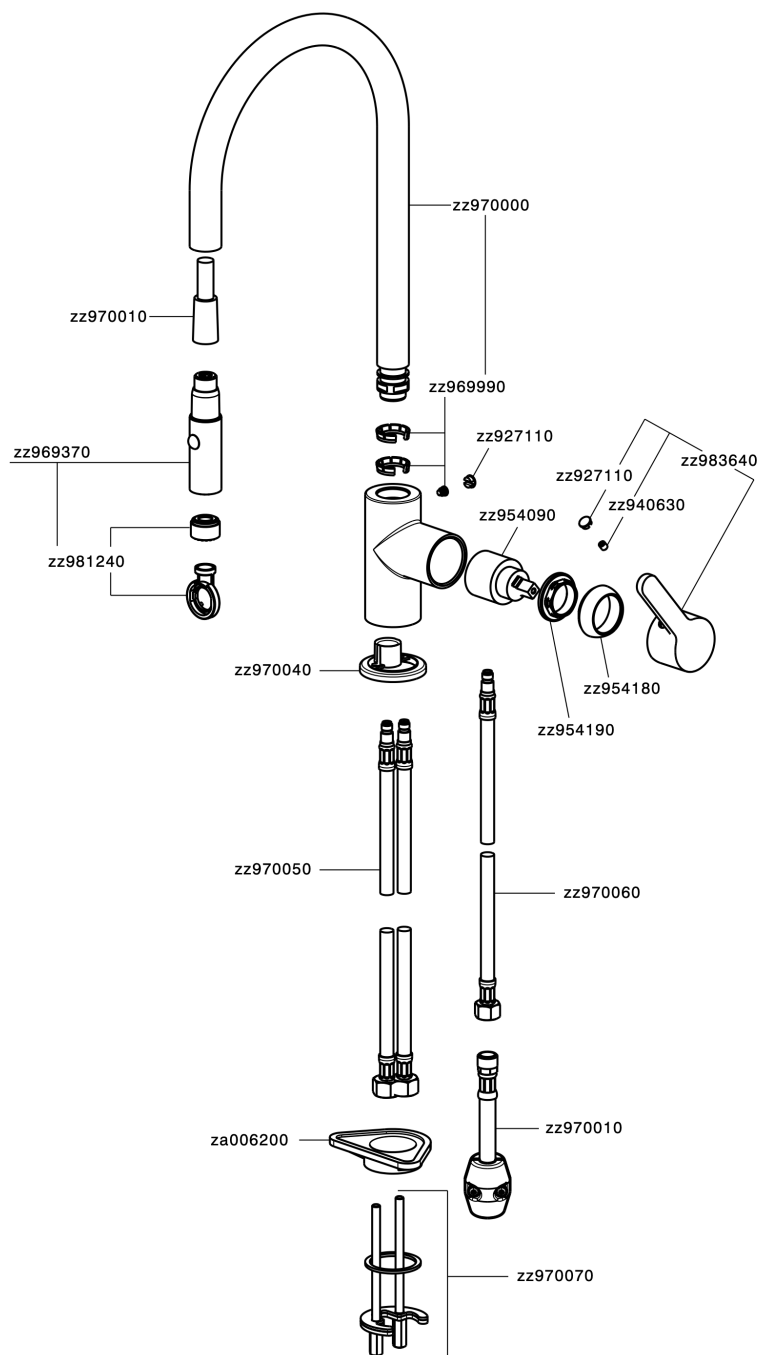

Fregadero monomando EnergySave ducha extraible KITCHEN_H2000575

H2000575

<https://es.huberitalia.com/fregadero-monomando-energysave-ducha-extraible-kitchen-h2000575>

2026-06-10