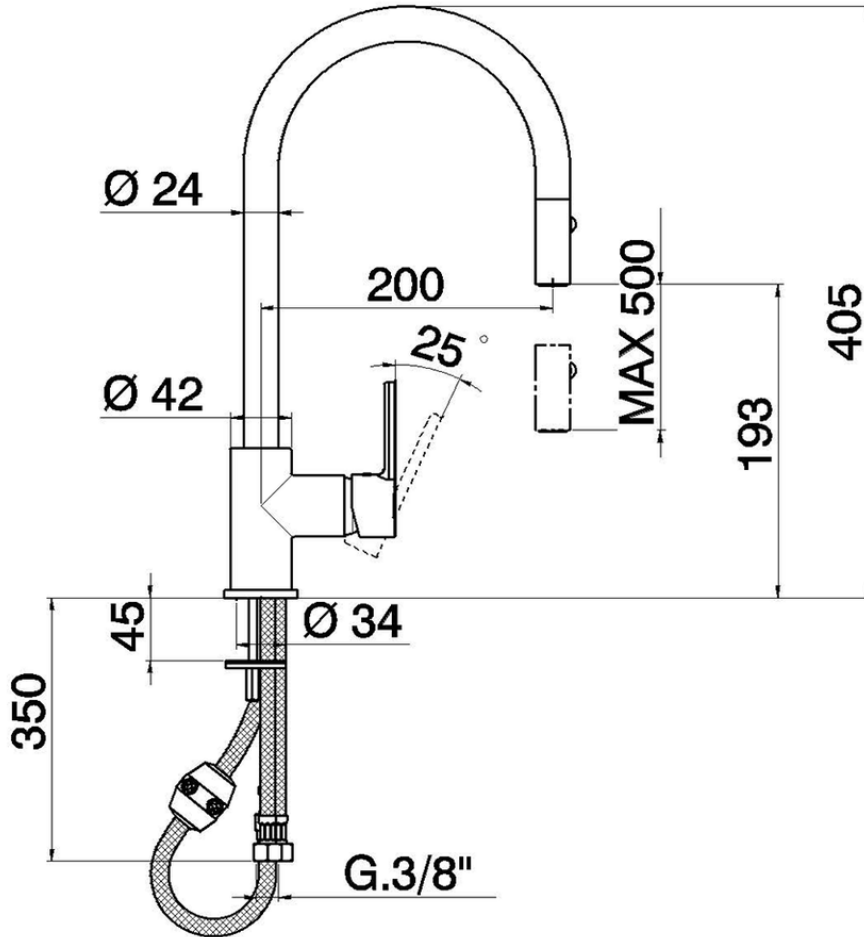

Fregadero monomando EnergySave ducha extraible KITCHEN_H2000575

H2000575

<https://es.huberitalia.com/fregadero-monomando-energysave-ducha-extraible-kitchen-h2000575>

2026-04-30