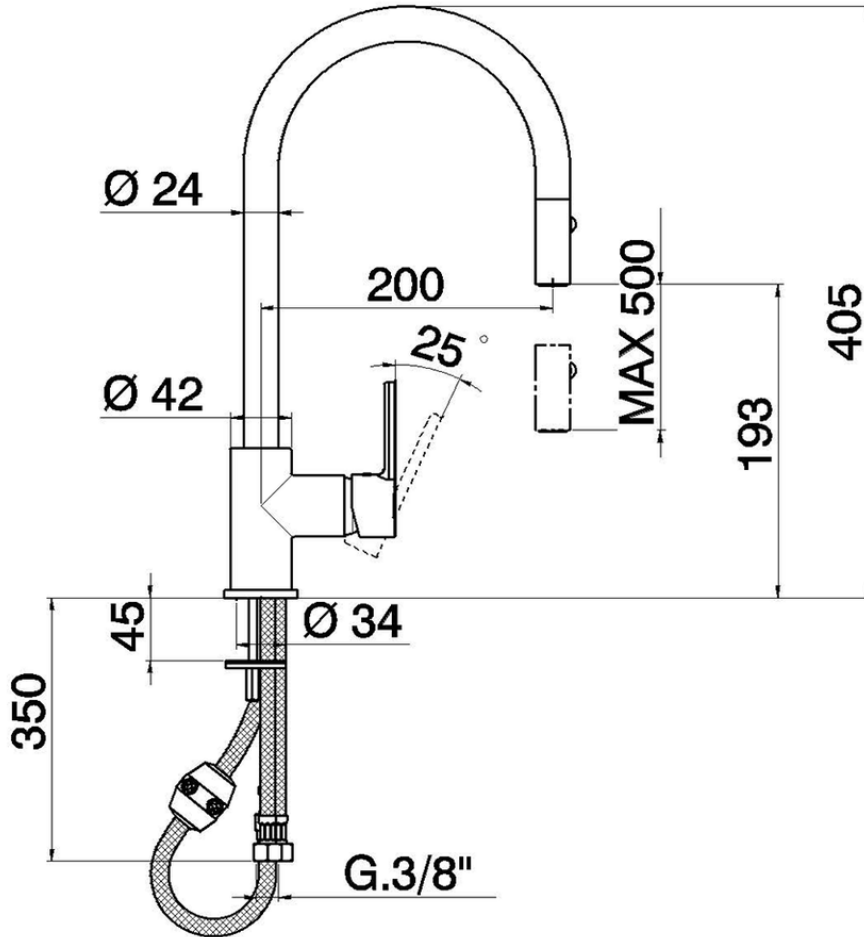

Fregadero monomando EnergySave ducha extraible KITCHEN_H2000575

H2000575

<https://es.huberitalia.com/fregadero-monomando-energysave-ducha-extraible-kitchen-h2000575>

2026-04-09