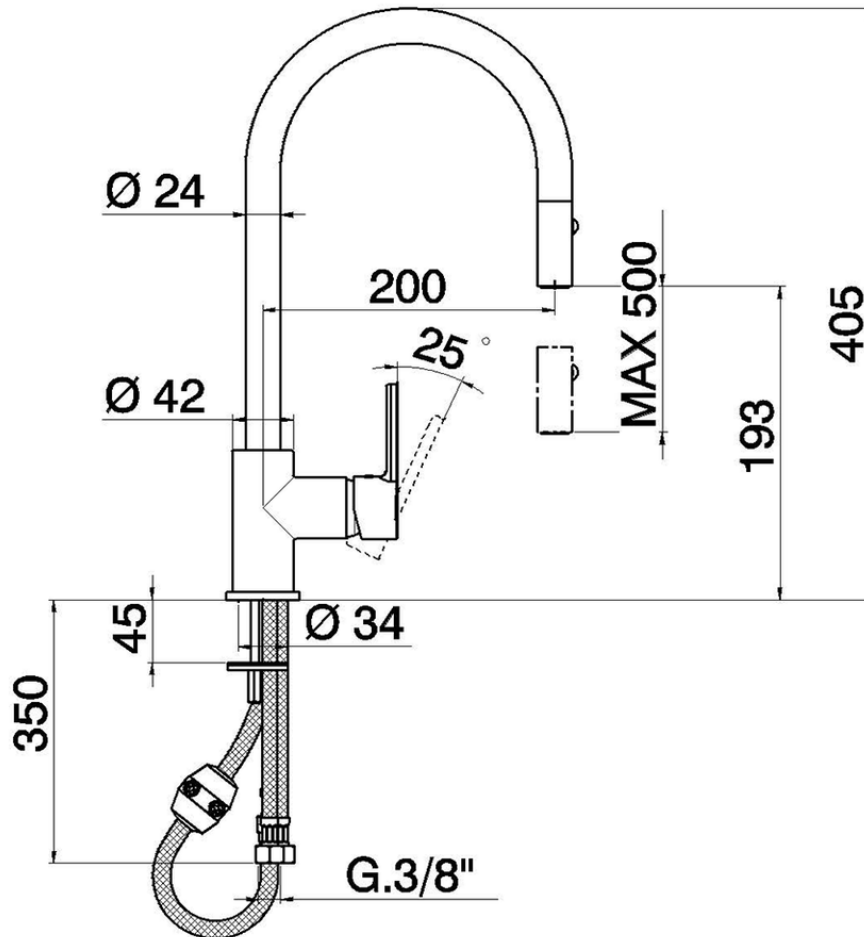

Fregadero monomando EnergySave ducha extraible KITCHEN_H2000575

H2000575

<https://es.huberitalia.com/fregadero-monomando-energysave-ducha-extraible-kitchen-h2000575>

2026-06-15