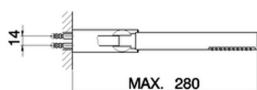

Bañera monomando con duplex TRATTO EVO_TV000120

MODELO **TV000120**

Bañera monomando con duplex, soporte duchita articulado mural, duchita una función minimalista Ø 26 mm de ABS, flexible de Latón 150 cm

ACABADOS DISPONIBLES

CARACTERÍSTICAS

Recambio Cartucho **ZZ95435000**

Cartucho Monomando 35 mm

EcoStop

La función EcoStop limita el caudal del agua aproximadamente el 50% de la salida máxima con una leve resistencia en la maneta. Basta con empujar ligeramente más allá de la mitad del tope sólo cuando se requiera la salida máxima de agua. Esto permitirá ahorrar hasta un 50% de agua.