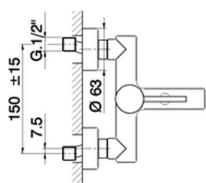

Bañera monomando con duplex TRATTO EVO_TV000120

MODELO **TV000120**

Bañera monomando con duplex, soporte duchita articulado mural, duchita una función minimalista Ø 26 mm de ABS, flexible de Latón 150 cm

ACABADOS DISPONIBLES

CARACTERÍSTICAS

Recambio Cartucho **ZZ95435000**

Cartucho Monomando 35 mm

EcoStop

La función EcoStop limita el caudal del agua aproximadamente el 50% de la salida máxima con una leve resistencia en la maneta. Basta con empujar ligeramente más allá de la mitad del tope sólo cuando se requiera la salida máxima de agua. Esto permitirá ahorrar hasta un 50% de agua.