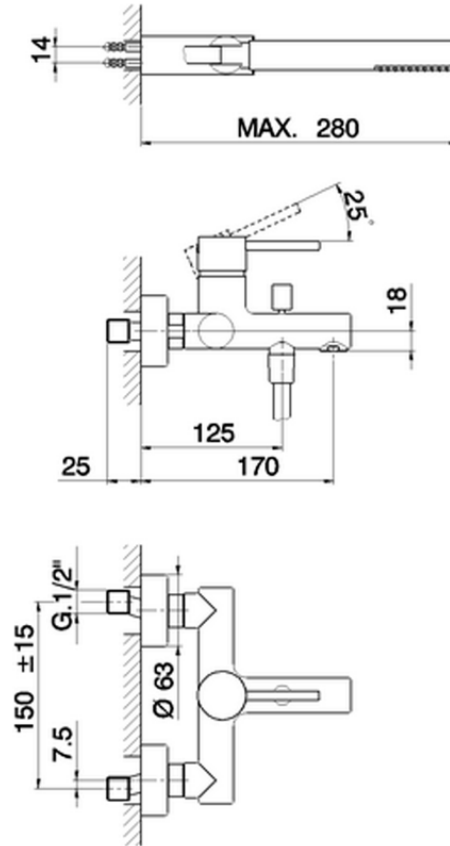

Bañera monomando con duplex TRATTO EVO_TV000120

TV000120

<https://es.huberitalia.com/banera-monomando-con-duplex-tratto-evo-tv000120>

2025-01-21