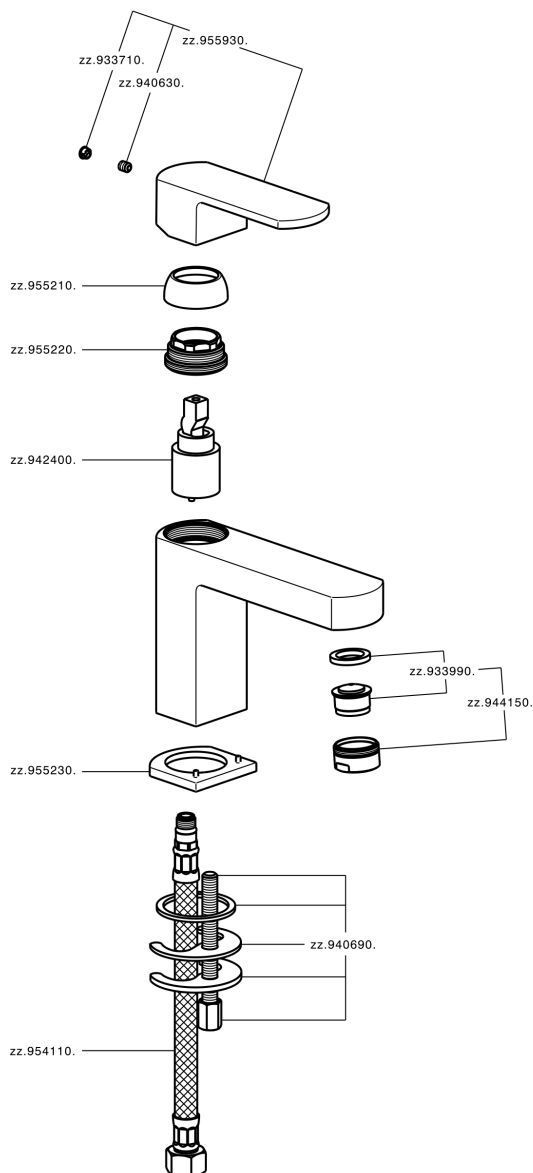

Lavabo monomando DADO_DD000540

MODELO **DD000540**

Lavabo monomando, sin desagüe automático, latiguillos acero G.3/8"

ACABADOS DISPONIBLES

-  **21** 21 Cromo
-  **2B** 2B Níquel Brillo
-  **2F** 2F Níquel Cepillado
-  **40** 40 Negro Mate
-  **4Q** 4Q Blanco Mate

CARACTERÍSTICAS

Recambio Cartucho **ZZ94240000**

Cartucho Monomando 25 mm

Lavabo monomando DADO_DD000540

DD000540

<https://es.huberitalia.com/lavabo-monomando-dado-dd000540>

2024-11-21