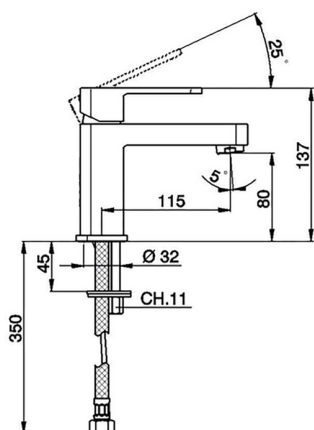

Lavabo monomando DADO_DD000540

MODELO **DD000540**

Lavabo monomando, sin desagüe automático, latiguillos acero G.3/8"

ACABADOS DISPONIBLES

-  **21** 21 Cromo
-  **2B** 2B Níquel Brillo
-  **2F** 2F Níquel Cepillado
-  **40** 40 Negro Mate
-  **4Q** 4Q Blanco Mate

CARACTERÍSTICAS

Recambio Cartucho **ZZ94240000**

Cartucho Monomando 25 mm

Lavabo monomando DADO_DD000540

DD000540

<https://es.huberitalia.com/lavabo-monomando-dado-dd000540>

2024-11-21