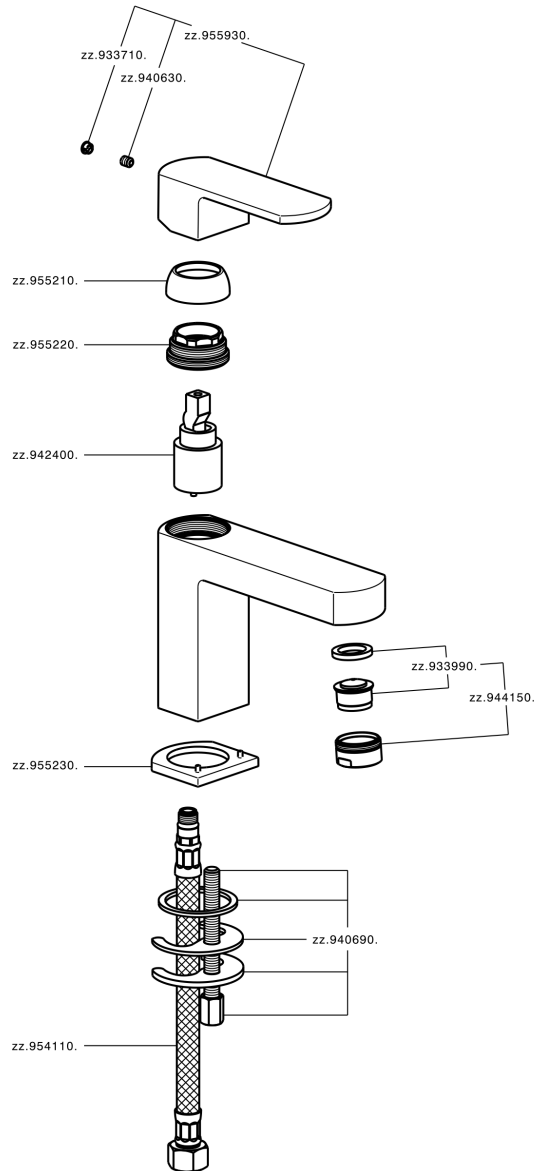

## Lavabo monomando DADO\_DD000540

MODELO **DD000540**

Lavabo monomando, sin desagüe automático, latiguillos acero G.3/8"

### ACABADOS DISPONIBLES

-  **21** 21 Cromo
-  **2B** 2B Níquel Brillo
-  **2F** 2F Níquel Cepillado
-  **40** 40 Negro Mate
-  **4Q** 4Q Blanco Mate

### CARACTERÍSTICAS

Recambio Cartucho **ZZ94240000**

**Cartucho Monomando 25 mm**

## Lavabo monomando DADO\_DD000540

DD000540

<https://es.huberitalia.com/lavabo-monomando-dado-dd000540>

2024-11-23