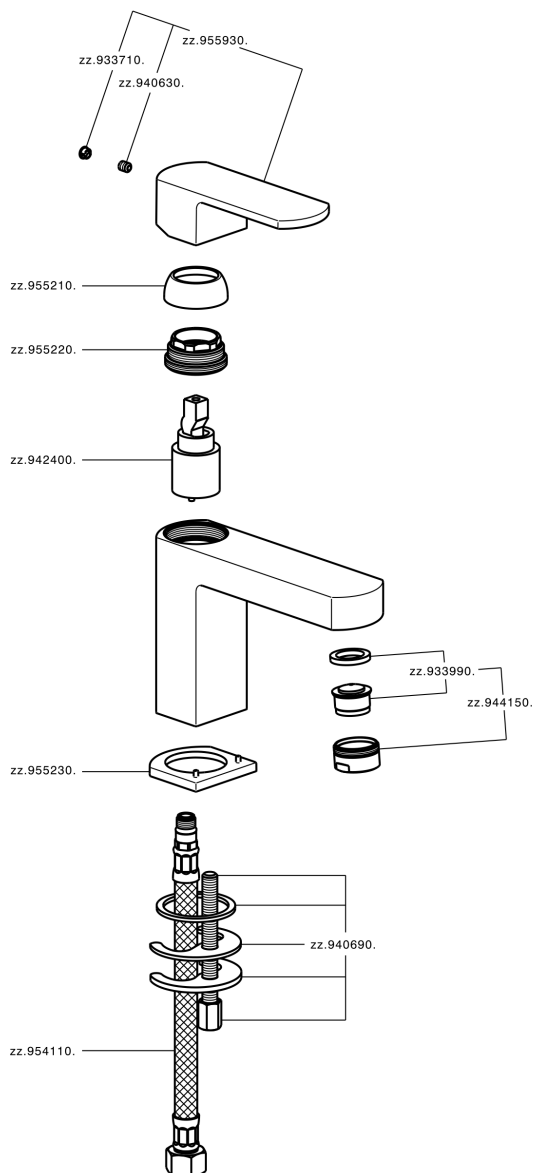

## Lavabo monomando DADO\_DD000540

MODELO **DD000540**

Lavabo monomando, sin desagüe automático, latiguillos acero G.3/8"

### ACABADOS DISPONIBLES

-  **21** 21 Cromo
-  **2B** 2B Níquel Brillo
-  **2F** 2F Níquel Cepillado
-  **40** 40 Negro Mate
-  **4Q** 4Q Blanco Mate

### CARACTERÍSTICAS

Recambio Cartucho **ZZ94240000**

**Cartucho Monomando 25 mm**

## Lavabo monomando DADO\_DD000540

DD000540

<https://es.huberitalia.com/lavabo-monomando-dado-dd000540>

2024-11-21