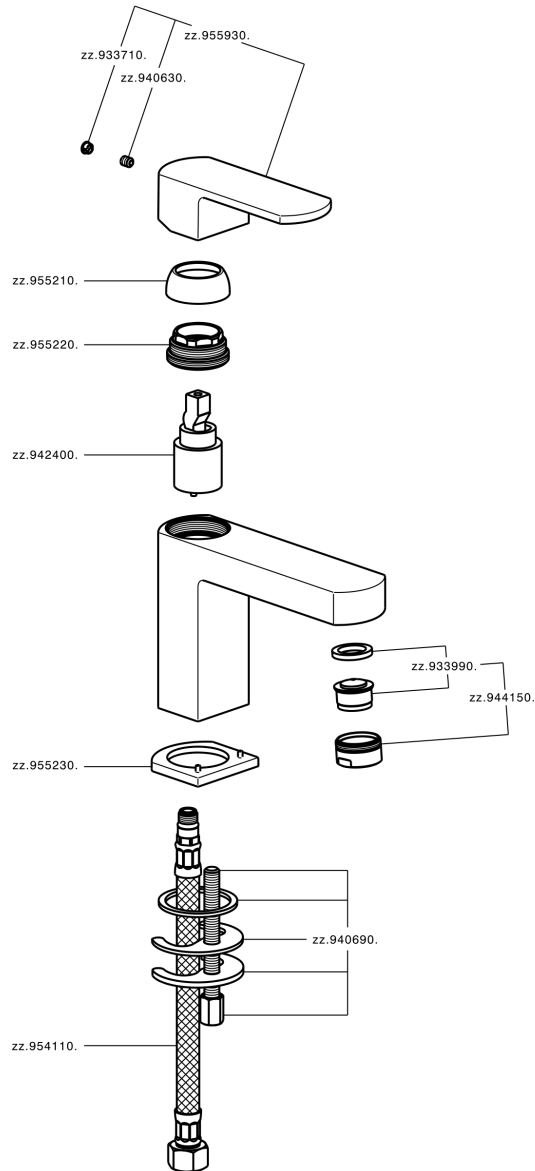

## Lavabo monomando DADO\_DD000540

DD000540

<https://es.huberitalia.com/lavabo-monomando-dado-dd000540>

2024-11-21