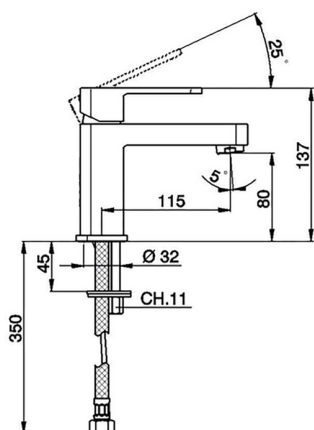

## Lavabo monomando DADO\_DD000540

MODELO **DD000540**

Lavabo monomando, sin desagüe automático, latiguillos acero G.3/8"

### CARACTERÍSTICAS

Recambio Cartucho **ZZ94240000**

**Cartucho Monomando 25 mm**