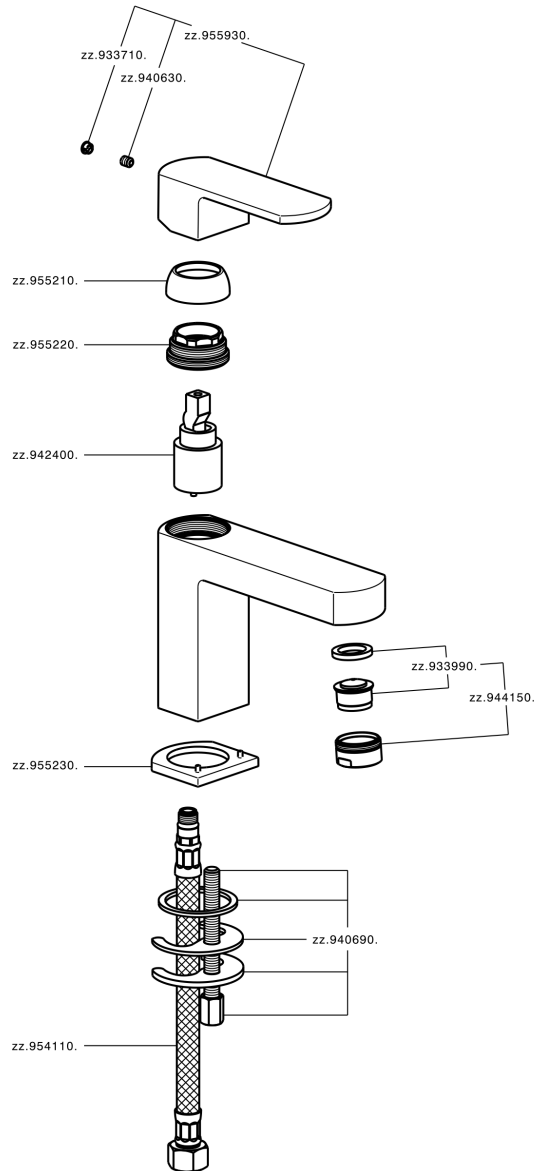

## Lavabo monomando DADO\_DD000540

MODELO **DD000540**

Lavabo monomando, sin desagüe automático, latiguillos acero G.3/8"

### ACABADOS DISPONIBLES

-  **21** 21 Cromo
-  **2B** 2B Níquel Brillo
-  **2F** 2F Níquel Cepillado
-  **40** 40 Negro Mate
-  **4Q** 4Q Blanco Mate

### CARACTERÍSTICAS

Recambio Cartucho **ZZ94240000**

**Cartucho Monomando 25 mm**

## Lavabo monomando DADO\_DD000540

DD000540

<https://es.huberitalia.com/lavabo-monomando-dado-dd000540>

2024-11-21