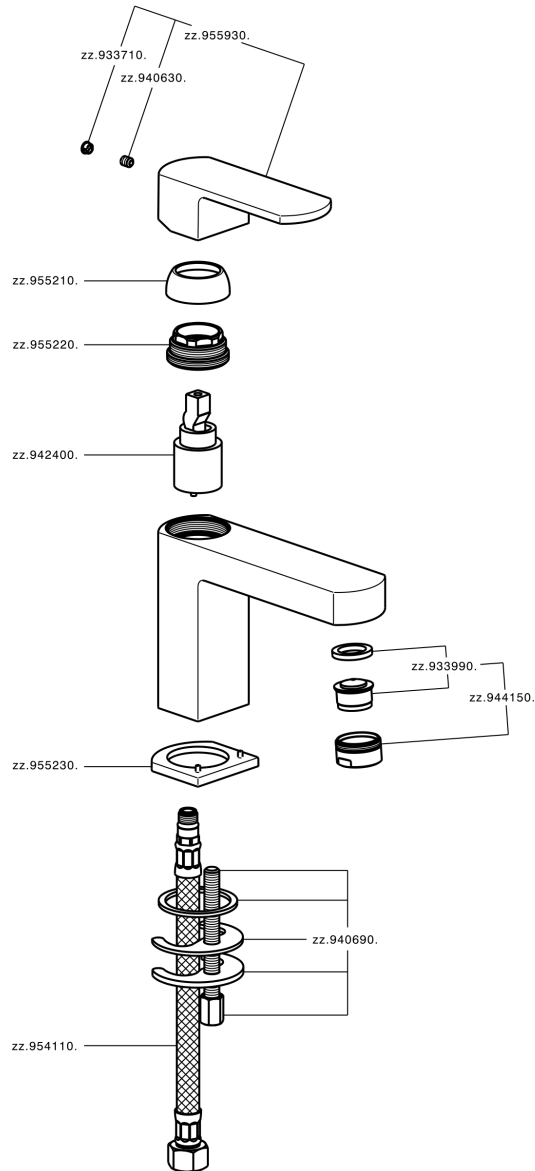

Lavabo monomando DADO_DD000540

DD000540

<https://es.huberitalia.com/lavabo-monomando-dado-dd000540>

2024-11-21