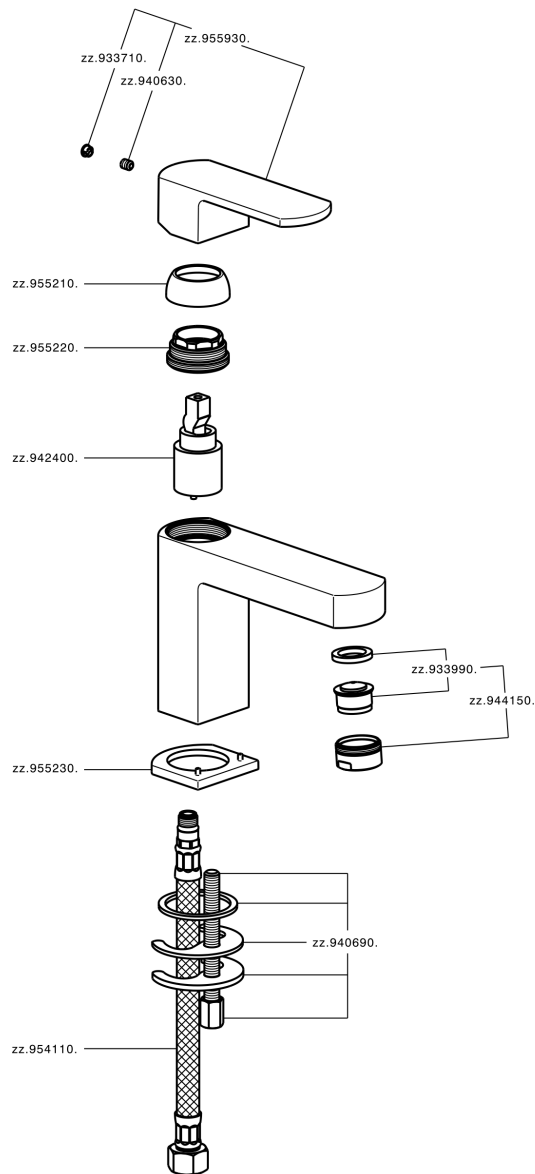

## Lavabo monomando DADO\_DD000540

MODELO **DD000540**

Lavabo monomando, sin desagüe automático, latiguillos acero G.3/8"

### ACABADOS DISPONIBLES

-  **21** 21 Cromo
-  **2B** 2B Níquel Brillo
-  **2F** 2F Níquel Cepillado
-  **40** 40 Negro Mate
-  **4Q** 4Q Blanco Mate

### CARACTERÍSTICAS

Recambio Cartucho **ZZ94240000**

**Cartucho Monomando 25 mm**

## Lavabo monomando DADO\_DD000540

DD000540

<https://es.huberitalia.com/lavabo-monomando-dado-dd000540>

2024-11-23