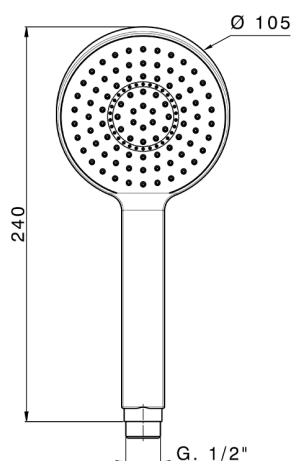

## Duchita Round SHOWER\_SS014240

MODELO **SS014240**

Duchita Round, una función Ø 105 mm de ABS

ACABADOS DISPONIBLES

CARACTERÍSTICAS

2025-01-31