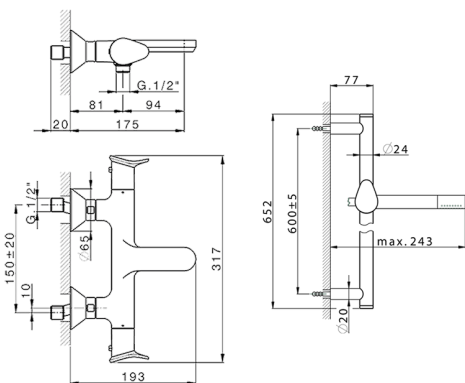

## Bañera termostática con barra-corrediza HARLOCK\_HCS21010

MODELO **HCS21010**

Bañera termostática con barra-corrediza, barra 60 cm con soporte corredero, duchita una función minimal Ø24mm de Latón, flexible liso SUPREME 150 cm

**Cartucho Termostático TMX 25**