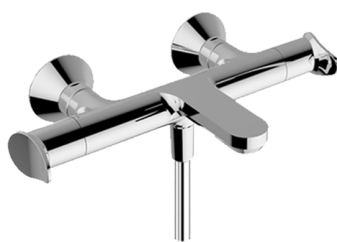

## Bañera termostática con barra-corrediza HARLOCK\_HCS21010

MODELO **HCS21010**

Bañera termostática con barra-corrediza, barra 60 cm con soporte corredero, duchita una función minimal Ø24mm de Latón, flexible liso SUPREME 150 cm

ACABADOS DISPONIBLES

-  **21** 21 Cromo
-  **2P** 2P Oro rosa
-  **2Q** 2Q Black Titanium
-  **40** 40 Negro Mate
-  **4Q** 4Q Blanco Mate
-  **6T** 6T Cromo/Negro Mate

CARACTERÍSTICAS

Recambio Cartucho **ZZ96551000**

### DeviaStop

La tecnología Huber DeviaStop le permite ajustar el caudal de agua y dirigirla hacia la salida elegida (rociador superior, ducha de mano, etc.).

### SafeTouch

El sistema Huber SafeTouch mantiene el cuerpo de la grifería frío al cuerpo durante el uso.