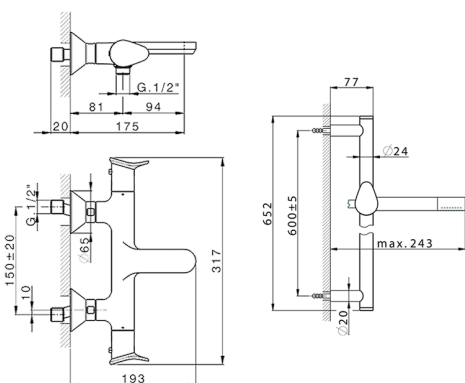

## Bañera termostática con barra-corrediza HARLOCK\_HCS21010

MODELO **HCS21010**

Bañera termostática con barra-corrediza, barra 60 cm con soporte corredero, duchita una función minimal Ø24mm de Latón, flexible liso SUPREME 150 cm

### DeviaStop

La tecnología Huber DeviaStop le permite ajustar el caudal de agua y dirigirla hacia la salida elegida (rociador superior, ducha de mano, etc.).