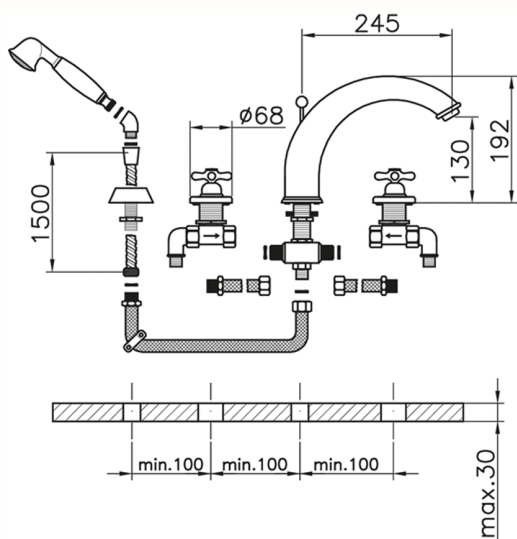

Borde bañera 4 agujeros CROISSETTE_CS000260

MODELO **CS000260**

Borde bañera 4 agujeros,desviador 2 salidas,duchita una función clásica de Latón, Ø 53 mm,flexible extraíble 150 cm

ACABADOS DISPONIBLES

-  **21** 21 Cromo
-  **27** 27 Bronce Viejo
-  **2G** 2G Oro Viejo
-  **2W** 2W Oro Cepillado