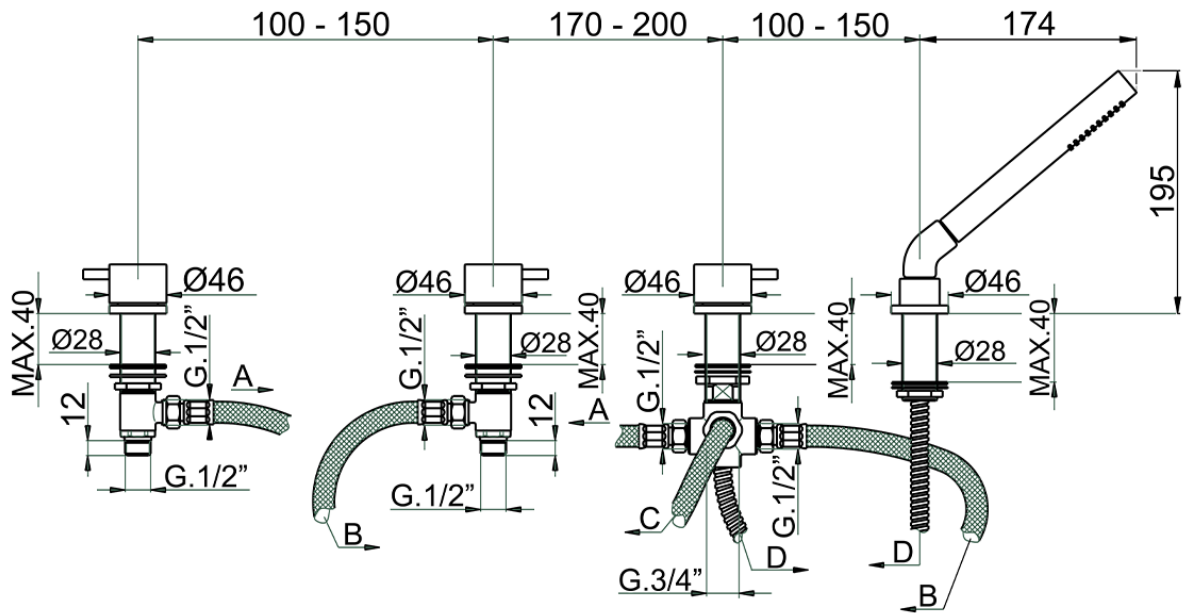

Borde bañera 4 agujeros M32\_MT000290

MT000290

<https://es.huberitalia.com/borde-banera-4-agujeros-m32-mt000290>

2025-04-11