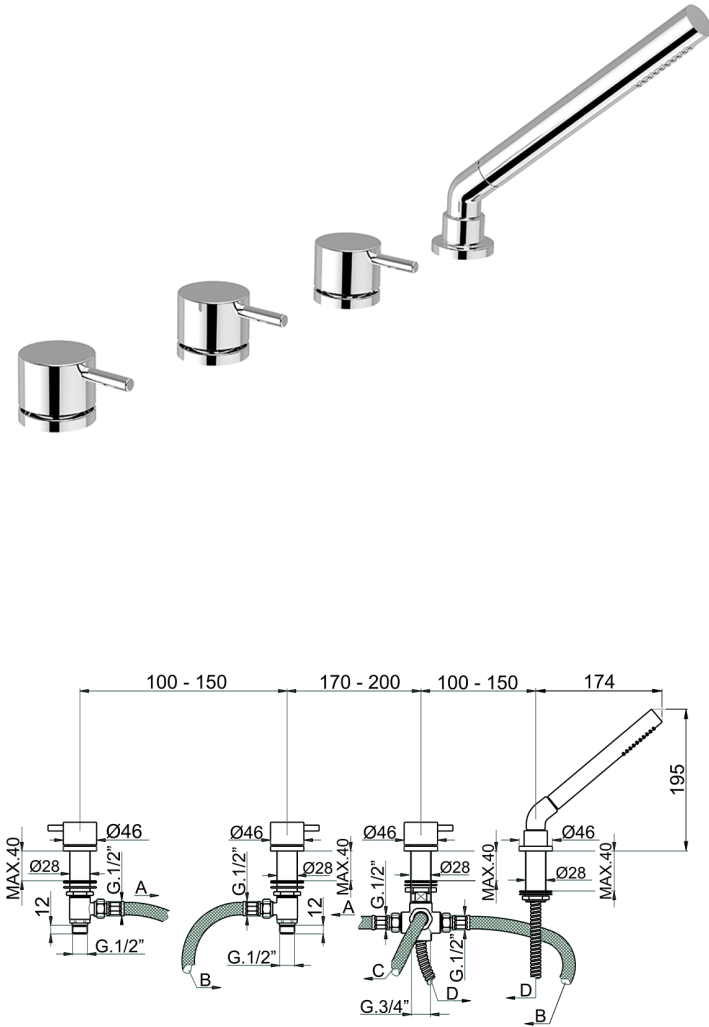

## Borde bañera 4 agujeros M32\_MT000290

MODELO **MT000290**

Borde bañera 4 agujeros,desviador automático,duchita una función Ø 23 mm de Latón,flexible de Latón 175 cm

ACABADOS DISPONIBLES

-  **21** 21 Cromo
-  **26** 26 Cobre Viejo
-  **2F** 2F Níquel Cepillado
-  **2W** 2W Oro Cepillado
-  **40** 40 Negro Mate
-  **4Q** 4Q Blanco Mate