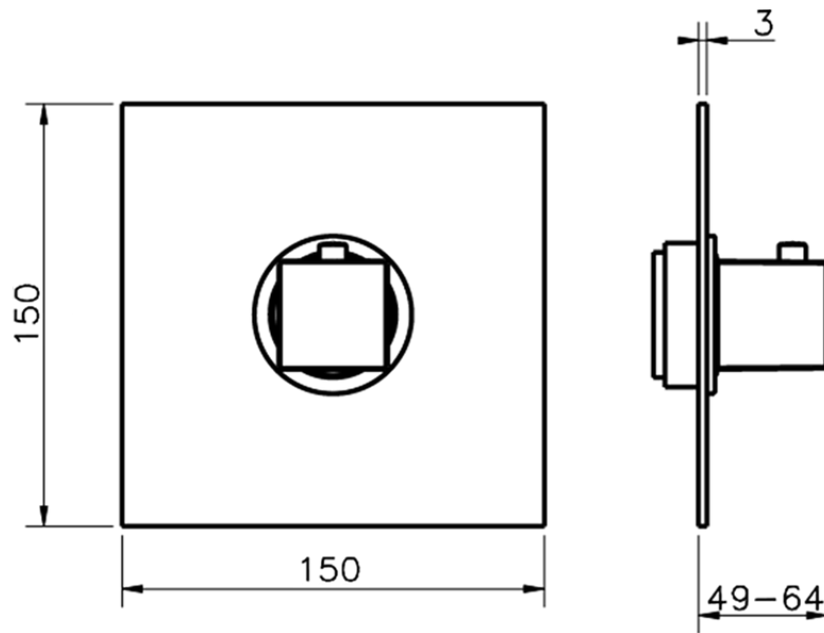

Parte externa termostático ducha empotrada NUOVA EGO_NE007200

NE007200

<https://es.huberitalia.com/parte-externa-termostatico-ducha-empotrada-nuova-ego-ne007200>

Piastra/Plate/Plaque/Platte/Placa

2-3mm: XX 25-40 YY 76-91

10mm: XX 16-31 YY 65-80

ZB007220

<https://es.huberitalia.com/parte-empotrada-termostatico-ducha-3-4-empotrado-zb007220>

2026-06-15