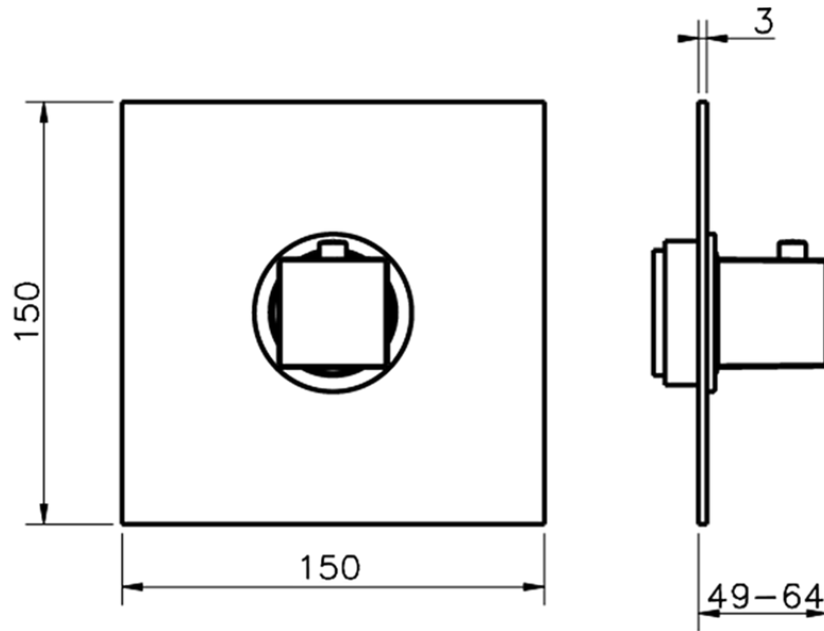

Parte externa termostático ducha empotrada NUOVA EGO_NE007200

NE007200

<https://es.huberitalia.com/parte-externa-termostatico-ducha-empotrada-nuova-ego-ne007200>

Piastra/Plate/Plaque/Platte/Placa

2-3mm: XX 25-40 YY 76-91

10mm: XX 16-31 YY 65-80

ZB007220

<https://es.huberitalia.com/parte-empotrada-termostatico-ducha-3-4-empotrado-zb007220>

2026-04-30