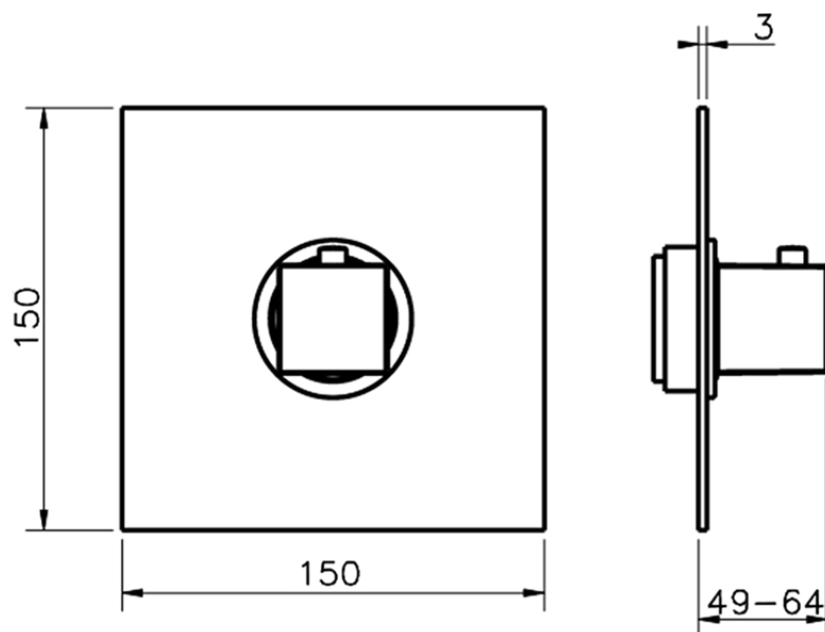

## Parte externa termostático ducha empotrada NUOVA EGO\_NE007200

NE007200

<https://es.huberitalia.com/parte-externa-termostatico-ducha-empotrada-nuova-ego-ne007200>

## Piastra/Plate/Plaque/Platte/Placa

2-3mm: XX 25-40 YY 76-91

10mm: XX 16-31 YY 65-80

ZB007220

<https://es.huberitalia.com/parte-empotrada-termostatico-ducha-3-4-empotrado-zb007220>

2026-04-30