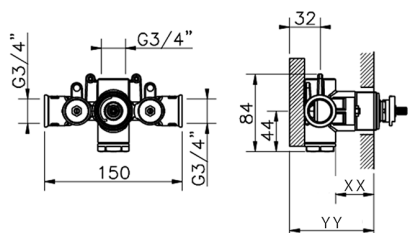

Piastra/Plate/Plaque/Platte/Placa

2-3mm: XX 25-40 YY 76-91

10mm: XX 16-31 YY 65-80

Termostático

El Termostático Huber es tu gestor personal del agua, ayudándote a manejar, controlar y ahorrar agua y energía.

2026-06-13