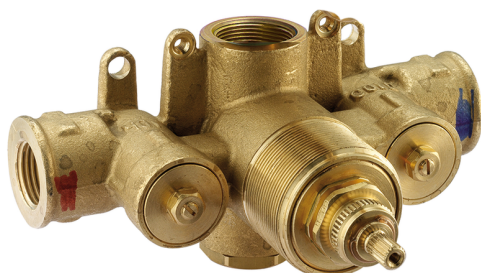

## Parte externa termostático ducha empotrada NUOVA EGO\_NE007200

MODELO **NE007200**

Parte externa termostático ducha empotrada, sin llave de paso, sin parte empotrada, para art.ZB007220

### ACABADOS DISPONIBLES

-  **21** 21 Cromo
-  **2F** 2F Níquel Cepillado
-  **40** 40 Negro Mate
-  **4Q** 4Q Blanco Mate

## Parte empotrada termostático ducha 3/4" EMPOTRADO\_ZB007220

MODELO **ZB007220**

Parte empotrada termostático ducha 3/4", sin llave de paso, sin parte externa

ACABADOS DISPONIBLES

**04** 04 Sin Acabado

CARACTERÍSTICAS