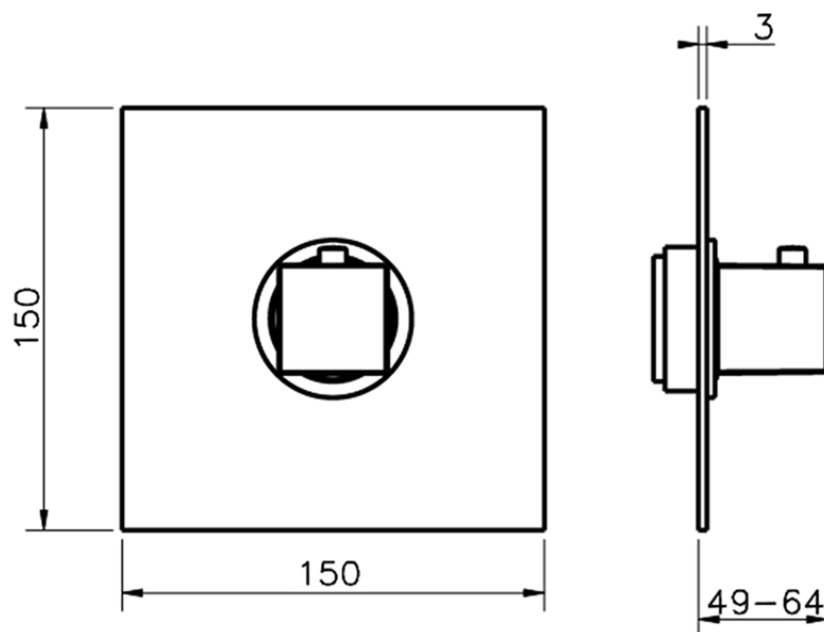

Parte externa termostático ducha empotrada NUOVA EGO_NE007200

NE007200

<https://es.huberitalia.com/parte-externa-termostatico-ducha-empotrada-nuova-ego-ne007200>

Piastra/Plate/Plaque/Platte/Placa

2-3mm: XX 25-40 YY 76-91

10mm: XX 16-31 YY 65-80

ZB007220

<https://es.huberitalia.com/parte-empotrada-termostatico-ducha-3-4-empotrado-zb007220>

2026-06-10