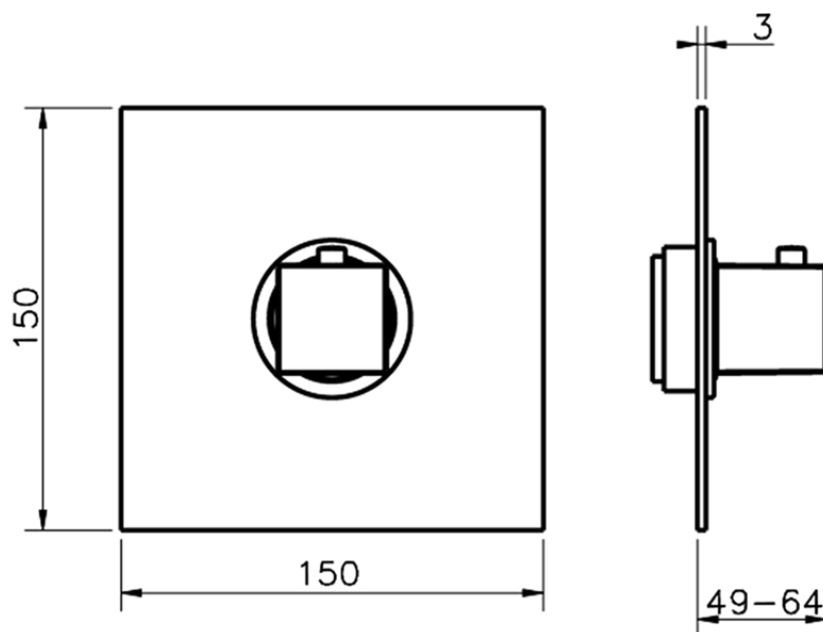

Parte externa termostático ducha empotrada NUOVA EGO_NE007200

NE007200

<https://es.huberitalia.com/parte-externa-termostatico-ducha-empotrada-nuova-ego-ne007200>

Piastra/Plate/Plaque/Platte/Placa

2-3mm: XX 25-40 YY 76-91

10mm: XX 16-31 YY 65-80

ZB007220

<https://es.huberitalia.com/parte-empotrada-termostatico-ducha-3-4-empotrado-zb007220>

2026-06-30