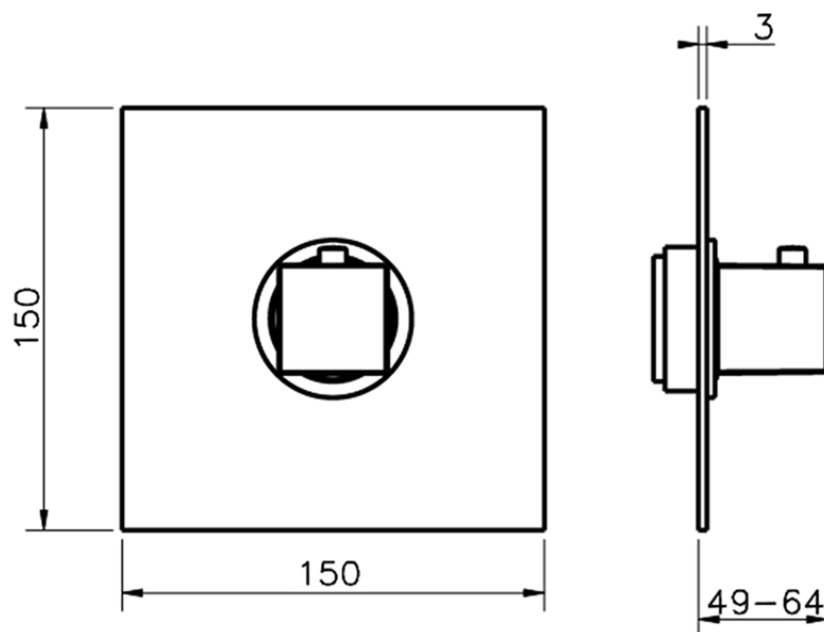

## Parte externa termostático ducha empotrada NUOVA EGO\_NE007200

NE007200

<https://es.huberitalia.com/parte-externa-termostatico-ducha-empotrada-nuova-ego-ne007200>

Piastra/Plate/Plaque/Platte/Placa

2-3mm: XX 25-40 YY 76-91

10mm: XX 16-31 YY 65-80

ZB007220

<https://es.huberitalia.com/parte-empotrada-termostatico-ducha-3-4-empotrado-zb007220>

2026-06-15