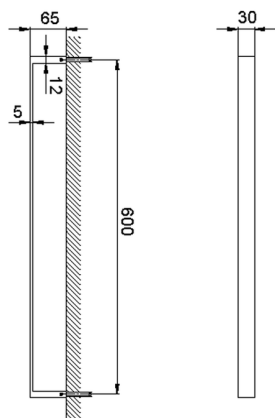

Toallero ACCESORIOS BAÑO_SQ090106

MODELO **SQ090106**

Toallero

ACABADOS DISPONIBLES

- **21** 21 Cromo
- **2B** 2B Níquel Brillo
- **2F** 2F Níquel Cepillado
- **2Q** 2Q Black Titanium
- **40** 40 Negro Mate
- **4Q** 4Q Blanco Mate

CARACTERÍSTICAS

2025-01-22