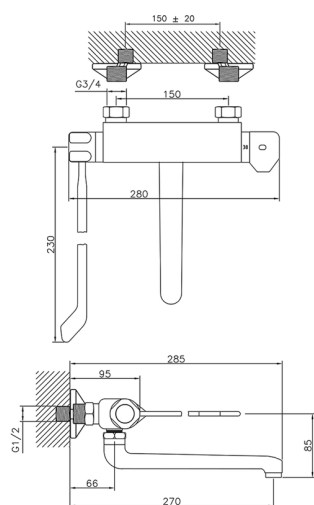

Fregadero termostático de pared COLECTIVIDAD_CLT70030

MODELO **CLT70030**

Fregadero termostático de pared, caño giratorio, con palanca clínica

ACABADOS DISPONIBLES

21 21 Cromo

CARACTERÍSTICAS

Recambio Cartucho **24.04A.PP**

Cartucho Termostático Plus P 8X20

Termostático

El Termostático Huber es tu gestor personal del agua, ayudándote a manejar, controlar y ahorrar agua y energía.

2025-04-24