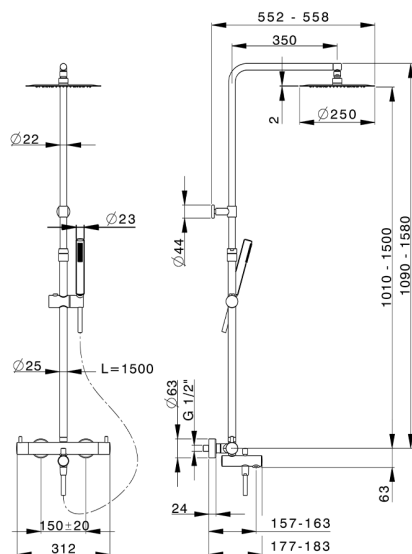

Columna termostática bañera 3 funciones M32_MTC8501D

MODELO **MTC8501D**

Columna termostática bañera 3 funciones, columna telescópica, duchita una función Ø 23 mm de Latón, rociador redondo Ø 250 mm es.2 mm de INOX, flexible liso SUPREME 150 cm

ACABADOS DISPONIBLES

21 21 Cromo

CARACTERÍSTICAS

Recambio Cartucho **22.04A.AR - ZZ97279004**

Cartucho Termostático Argo 2 (filtro lungo)

Termostático

El Termostático Huber es tu gestor personal del agua, ayudándote a manejar, controlar y ahorrar agua y energía.