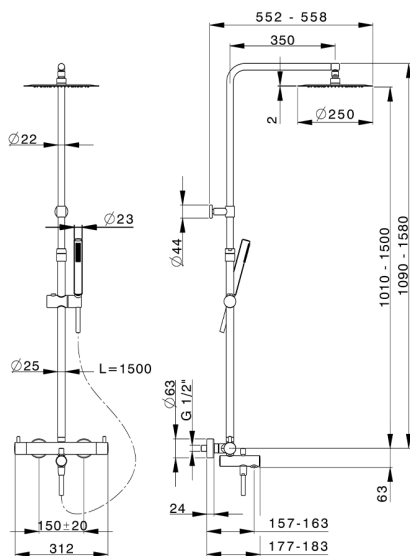

Columna termostática bañera 3 funciones M32_MTC8501D

MODELO **MTC8501D**

Columna termostática bañera 3 funciones, columna telescópica, duchita una función Ø 23 mm de Latón, rociador redondo Ø 250 mm es.2 mm de INOX, flexible liso SUPREME 150 cm

ACABADOS DISPONIBLES

21 21 Cromo

CARACTERÍSTICAS

Recambio Cartucho **22.04A.AR - ZZ97279004**

Cartucho Termostático Argo 2 (filtro lungo)

Termostático

El Termostático Huber es tu gestor personal del agua, ayudándote a manejar, controlar y ahorrar agua y energía.