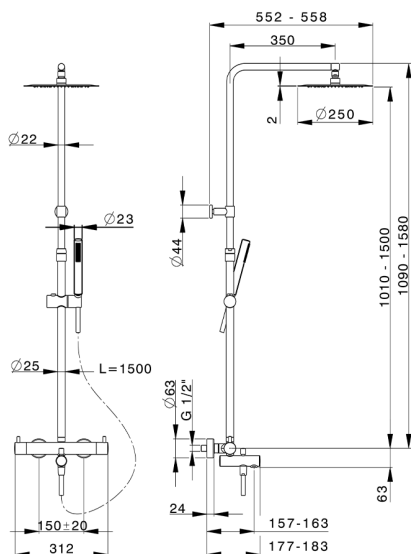

Columna termostática bañera 3 funciones M32_MTC8501D

MODELO **MTC8501D**

Columna termostática bañera 3 funciones, columna telescópica, duchita una función Ø 23 mm de Latón, rociador redondo Ø 250 mm es.2 mm de INOX, flexible liso SUPREME 150 cm

ACABADOS DISPONIBLES

21 21 Cromo

CARACTERÍSTICAS

Recambio Cartucho **22.04A.AR - ZZ97279004**

Cartucho Termostático Argo 2 (filtro lungo)

Termostático

El Termostático Huber es tu gestor personal del agua, ayudándote a manejar, controlar y ahorrar agua y energía.