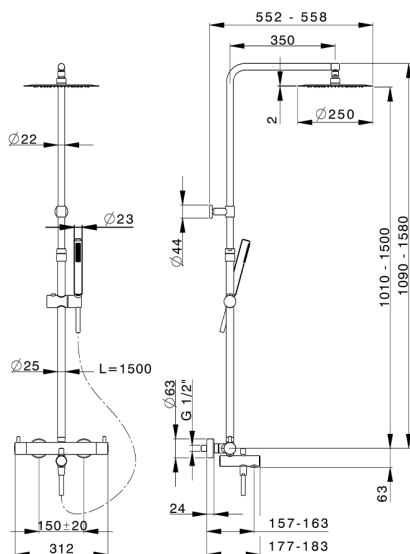

## Columna termostática bañera 3 funciones M32\_MTC8501D

MODELO **MTC8501D**

Columna termostática bañera 3 funciones, columna telescópica, duchita una función Ø 23 mm de Latón, rociador redondo Ø 250 mm es.2 mm de INOX, flexible liso SUPREME 150 cm

ACABADOS DISPONIBLES

**21** 21 Cromo

CARACTERÍSTICAS

Recambio Cartucho **22.04A.AR - ZZ97279004**

**Cartucho Termostático Argo 2 (filtro lungo)**