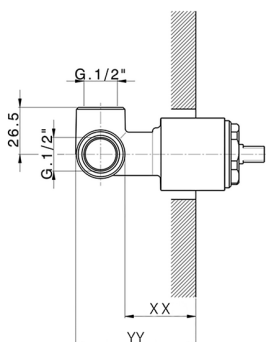

Parte empotrada monomando ducha EMPOTRADO_ZB005300

MODELO **ZB005300**

Parte empotrada monomando ducha, ducha empotrada 1/2", sin parte externa

ACABADOS DISPONIBLES

04 04 Sin Acabado

CARACTERÍSTICAS

Instalación	Empotrado
Recambio Cartucho	ZZ94035000
Cartucho Monomando 35 mm	
Empotrado	1

Piastra/Plate/Plaque/Platte/Placa
 2-3mm: XX 27-47 YY 54-74
 10mm: XX 16-40 YY 43-68

2024-12-22