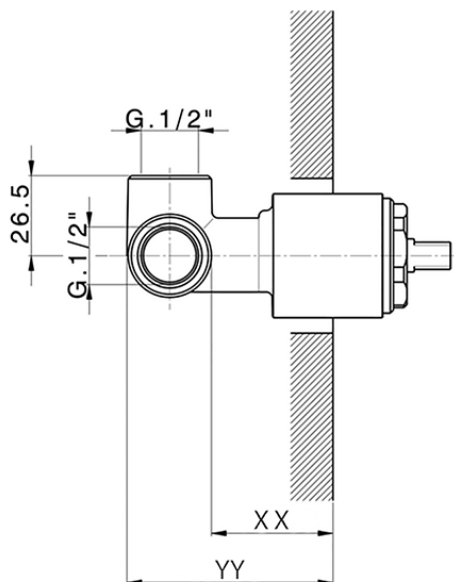

**Parte empotrada monomando ducha EMPOTRADO\_ZB005300**

**Piastra/Plate/Plaque/Platte/Placa**  
 2-3mm: XX 27-47    YY 54-74  
 10mm: XX 16-40    YY 43-68

ZB005300

<https://es.huberitalia.com/parte-empotrada-monomando-ducha-empotrado-zb005300>