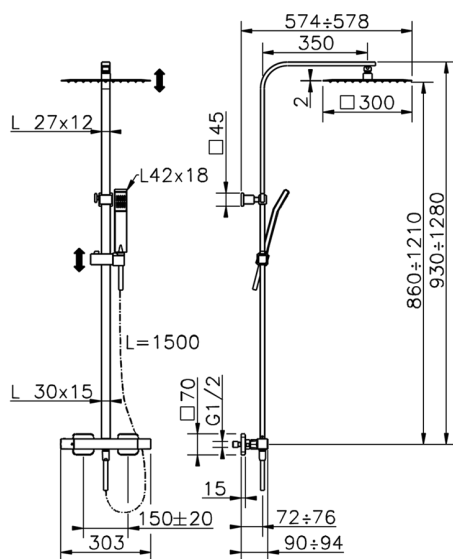

## Columna termostática ducha 2 funciones COLUMNS\_QTC8603H

MODELO **QTC8603H**

Columna termostática ducha 2 funciones, devia stop 2 salidas, columna telescópica, soporte duchita corredizo, duchita una función Quad 42x18 mm de ABS, rociador cuadrado 300x300 mm es.2 mm de INOX, flexible liso SILVERFLEX 150 cm

ACABADOS DISPONIBLES

**21** 21 Cromo

CARACTERÍSTICAS

Recambio Cartucho **ZZ96551000**

**Cartucho Termostático TMX 25**

### DeviaStop

La tecnología Huber DeviaStop le permite ajustar el caudal de agua y dirigirla hacia la salida elegida (rociador superior, ducha de mano, etc.).