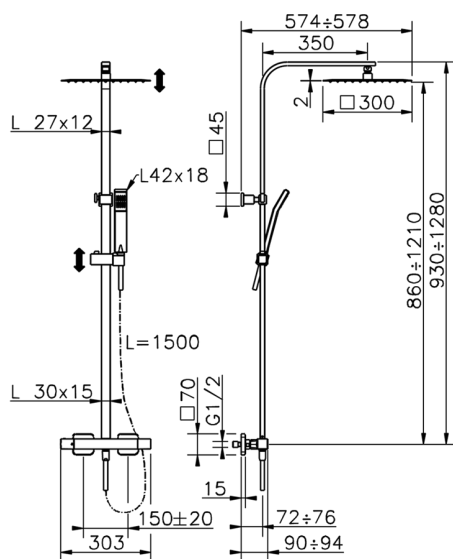

Columna termostática ducha 2 funciones COLUMNS_QTC8603H

MODELO **QTC8603H**

Columna termostática ducha 2 funciones, devia stop 2 salidas, columna telescópica, soporte duchita corredizo, duchita una función Quad 42x18 mm de ABS, rociador cuadrado 300x300 mm es.2 mm de INOX, flexible liso SILVERFLEX 150 cm

ACABADOS DISPONIBLES

CARACTERÍSTICAS

Recambio Cartucho **ZZ96551000**

Cartucho Termostático TMX 25

DeviaStop

La tecnología Huber DeviaStop le permite ajustar el caudal de agua y dirigirla hacia la salida elegida (rociador superior, ducha de mano, etc.).