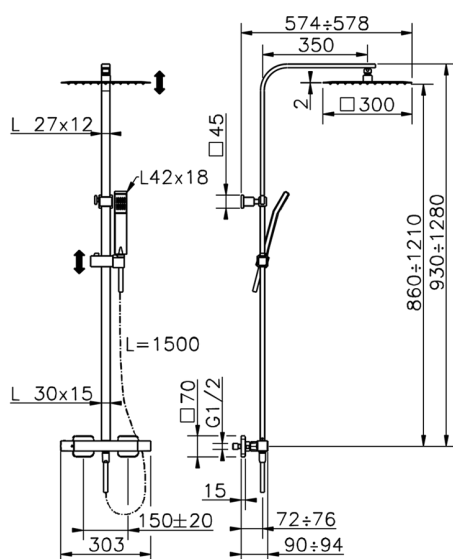

Columna termostática ducha 2 funciones COLUMNS_QTC8603H

MODELO **QTC8603H**

Columna termostática ducha 2 funciones, devia stop 2 salidas, columna telescópica, soporte duchita corredizo, duchita una función Quad 42x18 mm de ABS, rociador cuadrado 300x300 mm es.2 mm de INOX, flexible liso SILVERFLEX 150 cm

ACABADOS DISPONIBLES

21 21 Cromo

CARACTERÍSTICAS

Recambio Cartucho **ZZ96551000**

Cartucho Termostático TMX 25

DeviaStop

La tecnología Huber DeviaStop le permite ajustar el caudal de agua y dirigirla hacia la salida elegida (rociador superior, ducha de mano, etc.).