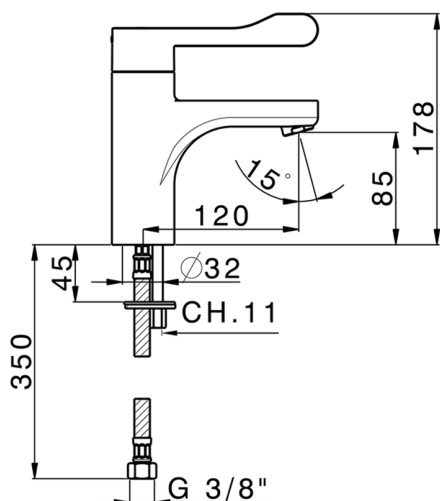

Termostático

El Termostático Huber es tu gestor personal del agua, ayudándote a manejar, controlar y ahorrar agua y energía.

2024-10-18