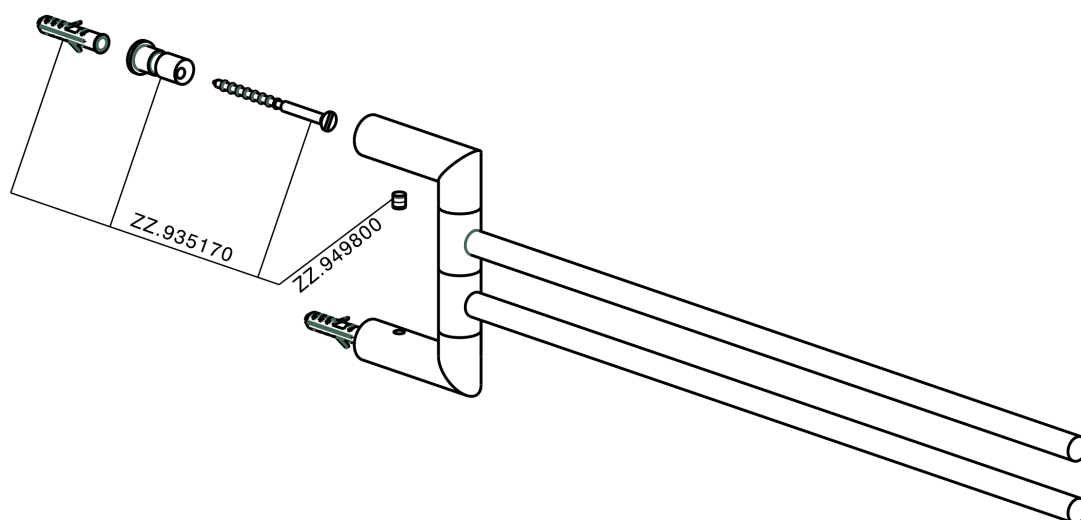

Toallero doble ACCESORIOS BAÑO_SI090210

MODELO **SI090210**

Toallero doble, articulado

ACABADOS DISPONIBLES

-  **21** 21 Cromo
-  **2B** 2B Níquel Brillo
-  **2F** 2F Níquel Cepillado
-  **2P** 2P Oro rosa
-  **2Q** 2Q Black Titanium
-  **40** 40 Negro Mate
-  **4Q** 4Q Blanco Mate

CARACTERÍSTICAS

Toallero doble ACCESORIOS BAÑO_SI090210

SI090210

<https://es.huberitalia.com/toallero-doble-accesorios-bano-si090210>

2026-05-23