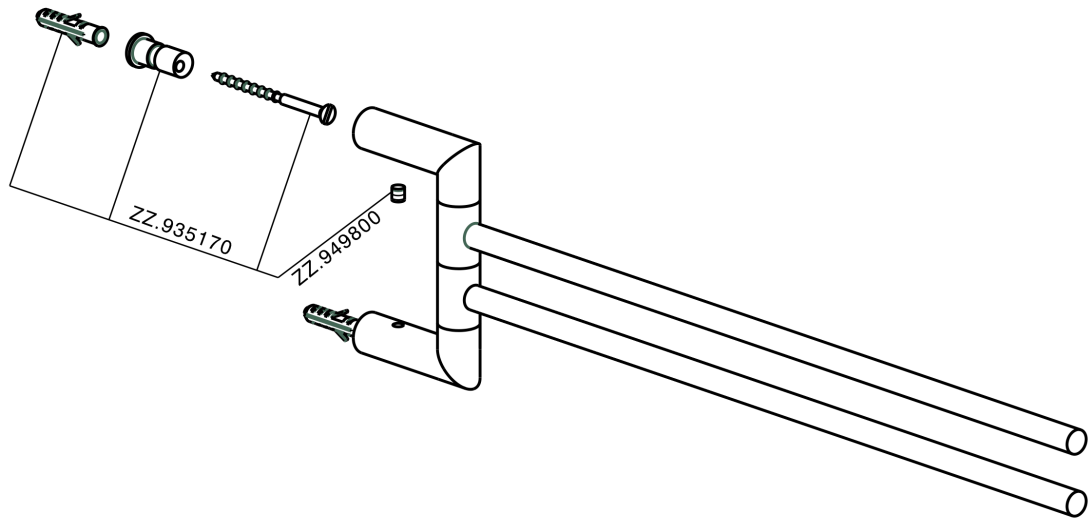

## Toallero doble ACCESORIOS BAÑO\_SI090210

MODELO **SI090210**

Toallero doble, articulado

ACABADOS DISPONIBLES

-  **21** 21 Cromo
-  **2B** 2B Níquel Brillo
-  **2F** 2F Níquel Cepillado
-  **2P** 2P Oro rosa
-  **2Q** 2Q Black Titanium
-  **40** 40 Negro Mate
-  **4Q** 4Q Blanco Mate

## Toallero doble ACCESORIOS BAÑO\_SI090210

SI090210

<https://es.huberitalia.com/toallero-doble-accesorios-bano-si090210>

2026-05-02