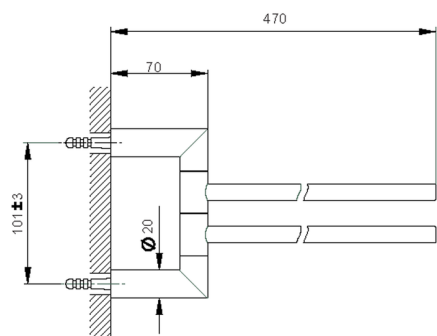

Toallero doble ACCESORIOS BAÑO_SI090210

MODELO **SI090210**

Toallero doble, articulado

ACABADOS DISPONIBLES

-  **21** 21 Cromo
-  **2B** 2B Níquel Brillo
-  **2F** 2F Níquel Cepillado
-  **2P** 2P Oro rosa
-  **2Q** 2Q Black Titanium
-  **40** 40 Negro Mate
-  **4Q** 4Q Blanco Mate

CARACTERÍSTICAS

Toallero doble ACCESORIOS BAÑO_SI090210

SI090210

<https://es.huberitalia.com/toallero-doble-accesorios-bano-si090210>

2026-05-23