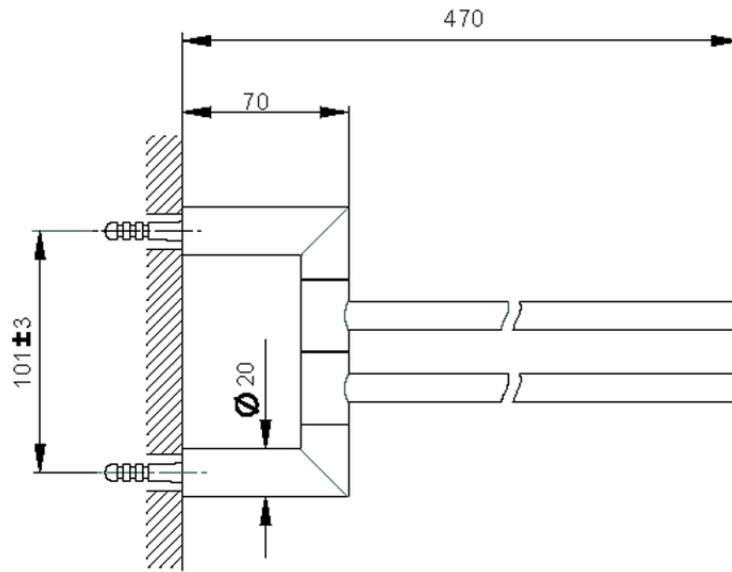

Toallero doble ACCESORIOS BAÑO_SI090210

SI090210

<https://es.huberitalia.com/toallero-doble-accesorios-bano-si090210>

2026-05-02