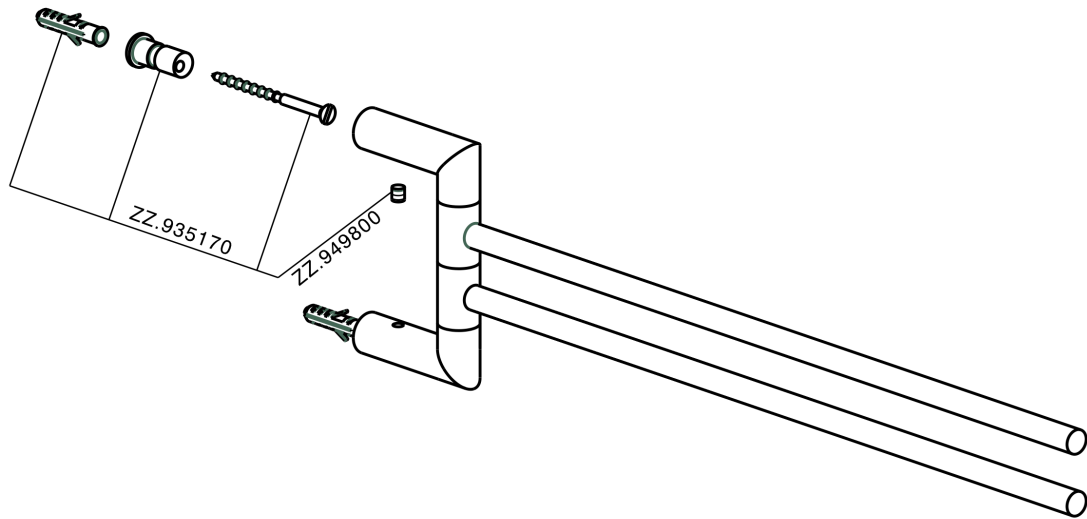

Toallero doble ACCESORIOS BAÑO_SI090210

MODELO **SI090210**

Toallero doble, articulado

ACABADOS DISPONIBLES

-  **21** 21 Cromo
-  **2B** 2B Níquel Brillo
-  **2F** 2F Níquel Cepillado
-  **2P** 2P Oro rosa
-  **2Q** 2Q Black Titanium
-  **40** 40 Negro Mate
-  **4Q** 4Q Blanco Mate

CARACTERÍSTICAS

Toallero doble ACCESORIOS BAÑO_SI090210

SI090210

<https://es.huberitalia.com/toallero-doble-accesorios-bano-si090210>

2026-06-15