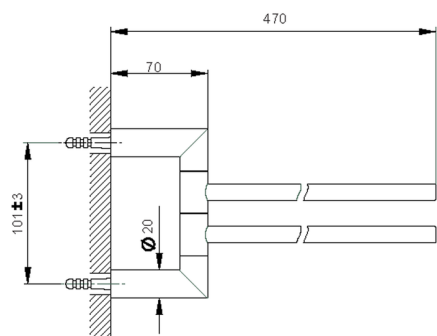

Toallero doble ACCESORIOS BAÑO_SI090210

MODELO **SI090210**

Toallero doble, articulado

ACABADOS DISPONIBLES

-  **21** 21 Cromo
-  **2B** 2B Níquel Brillo
-  **2F** 2F Níquel Cepillado
-  **2P** 2P Oro rosa
-  **2Q** 2Q Black Titanium
-  **40** 40 Negro Mate
-  **4Q** 4Q Blanco Mate

CARACTERÍSTICAS

Toallero doble ACCESORIOS BAÑO_SI090210

SI090210

<https://es.huberitalia.com/toallero-doble-accesorios-bano-si090210>

2026-06-15