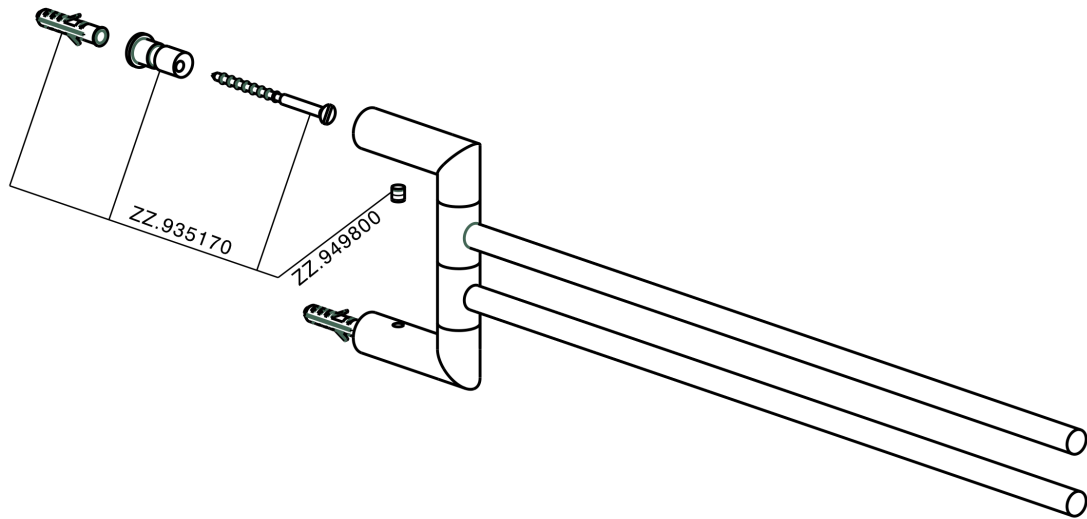

Toallero doble ACCESORIOS BAÑO_SI090210

SI090210

<https://es.huberitalia.com/toallero-doble-accesorios-bano-si090210>

2026-07-04