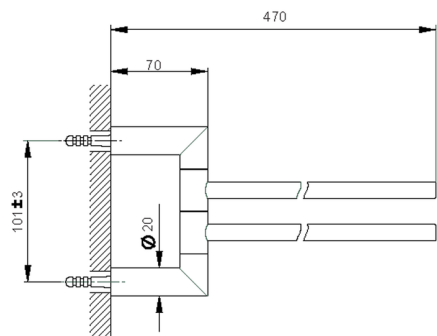

Toallero doble ACCESORIOS BAÑO_SI090210

MODELO **SI090210**

Toallero doble, articulado

ACABADOS DISPONIBLES

-  **21** 21 Cromo
-  **2B** 2B Níquel Brillo
-  **2F** 2F Níquel Cepillado
-  **2P** 2P Oro rosa
-  **2Q** 2Q Black Titanium
-  **40** 40 Negro Mate
-  **4Q** 4Q Blanco Mate

CARACTERÍSTICAS

Toallero doble ACCESORIOS BAÑO_SI090210

SI090210

<https://es.huberitalia.com/toallero-doble-accesorios-bano-si090210>

2026-07-04