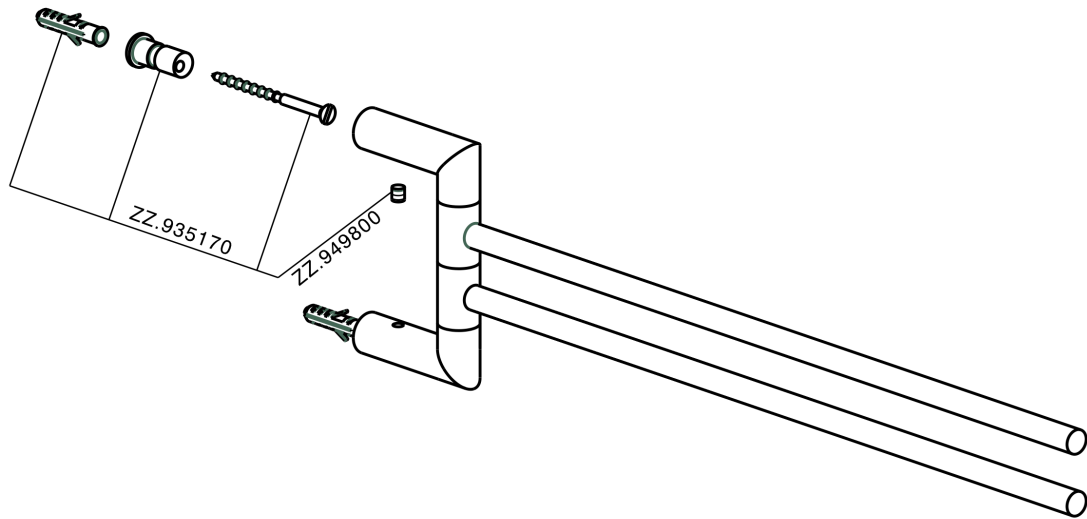

Toallero doble ACCESORIOS BAÑO_SI090210

MODELO **SI090210**

Toallero doble, articulado

ACABADOS DISPONIBLES

-  **21** 21 Cromo
-  **2B** 2B Níquel Brillo
-  **2F** 2F Níquel Cepillado
-  **2P** 2P Oro rosa
-  **2Q** 2Q Black Titanium
-  **40** 40 Negro Mate
-  **4Q** 4Q Blanco Mate

CARACTERÍSTICAS

Toallero doble ACCESORIOS BAÑO_SI090210

SI090210

<https://es.huberitalia.com/toallero-doble-accesorios-bano-si090210>

2026-04-30