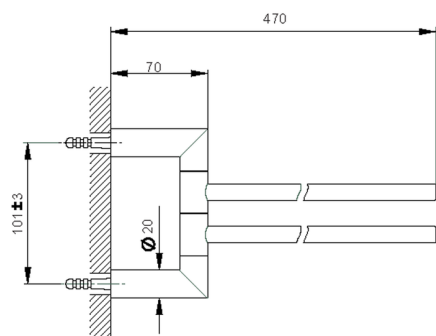

Toallero doble ACCESORIOS BAÑO_SI090210

MODELO **SI090210**

Toallero doble, articulado

ACABADOS DISPONIBLES

-  **21** 21 Cromo
-  **2B** 2B Níquel Brillo
-  **2F** 2F Níquel Cepillado
-  **2P** 2P Oro rosa
-  **2Q** 2Q Black Titanium
-  **40** 40 Negro Mate
-  **4Q** 4Q Blanco Mate

CARACTERÍSTICAS

Toallero doble ACCESORIOS BAÑO_SI090210

SI090210

<https://es.huberitalia.com/toallero-doble-accesorios-bano-si090210>

2026-06-10