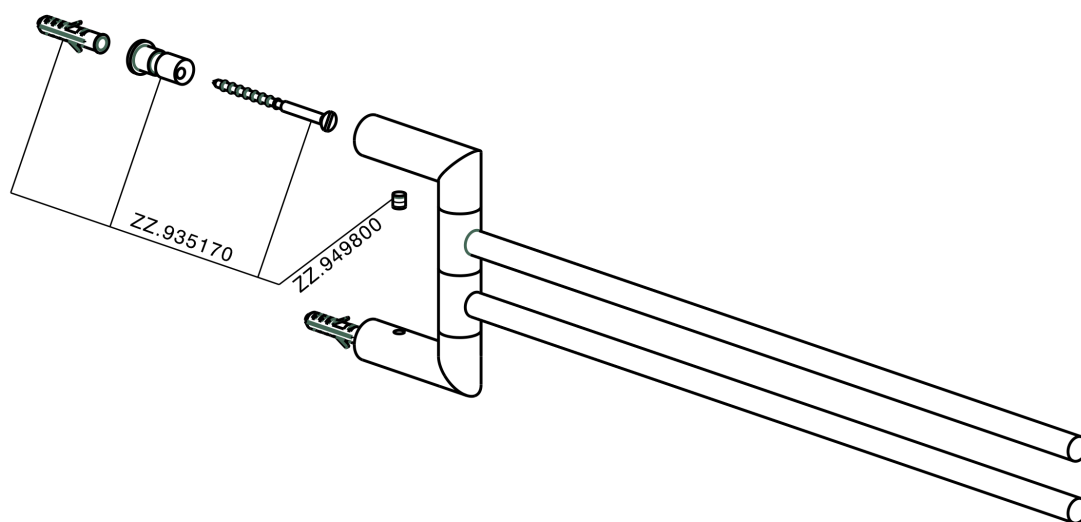

Toallero doble ACCESORIOS BAÑO_SI090210

MODELO **SI090210**

Toallero doble, articulado

ACABADOS DISPONIBLES

-  **21** 21 Cromo
-  **2B** 2B Níquel Brillo
-  **2F** 2F Níquel Cepillado
-  **2P** 2P Oro rosa
-  **2Q** 2Q Black Titanium
-  **40** 40 Negro Mate
-  **4Q** 4Q Blanco Mate

CARACTERÍSTICAS

Toallero doble ACCESORIOS BAÑO_SI090210

SI090210

<https://es.huberitalia.com/toallero-doble-accesorios-bano-si090210>

2026-07-04