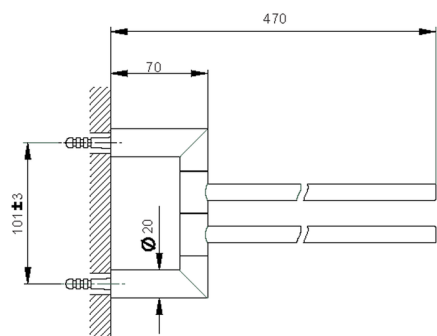

Toallero doble ACCESORIOS BAÑO_SI090210

MODELO **SI090210**

Toallero doble, articulado

ACABADOS DISPONIBLES

-  **21** 21 Cromo
-  **2B** 2B Níquel Brillo
-  **2F** 2F Níquel Cepillado
-  **2P** 2P Oro rosa
-  **2Q** 2Q Black Titanium
-  **40** 40 Negro Mate
-  **4Q** 4Q Blanco Mate

CARACTERÍSTICAS

Toallero doble ACCESORIOS BAÑO_SI090210

SI090210

<https://es.huberitalia.com/toallero-doble-accesorios-bano-si090210>

2026-04-30