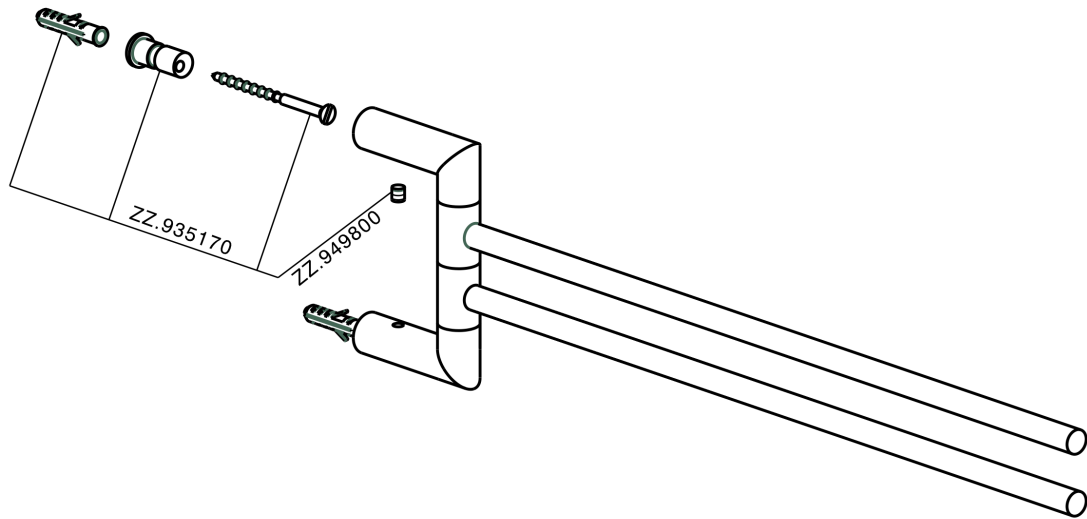

Toallero doble ACCESORIOS BAÑO_SI090210

MODELO **SI090210**

Toallero doble, articulado

ACABADOS DISPONIBLES

-  **21** 21 Cromo
-  **2B** 2B Níquel Brillo
-  **2F** 2F Níquel Cepillado
-  **2P** 2P Oro rosa
-  **2Q** 2Q Black Titanium
-  **40** 40 Negro Mate
-  **4Q** 4Q Blanco Mate

CARACTERÍSTICAS

Toallero doble ACCESORIOS BAÑO_SI090210

SI090210

<https://es.huberitalia.com/toallero-doble-accesorios-bano-si090210>

2026-07-03