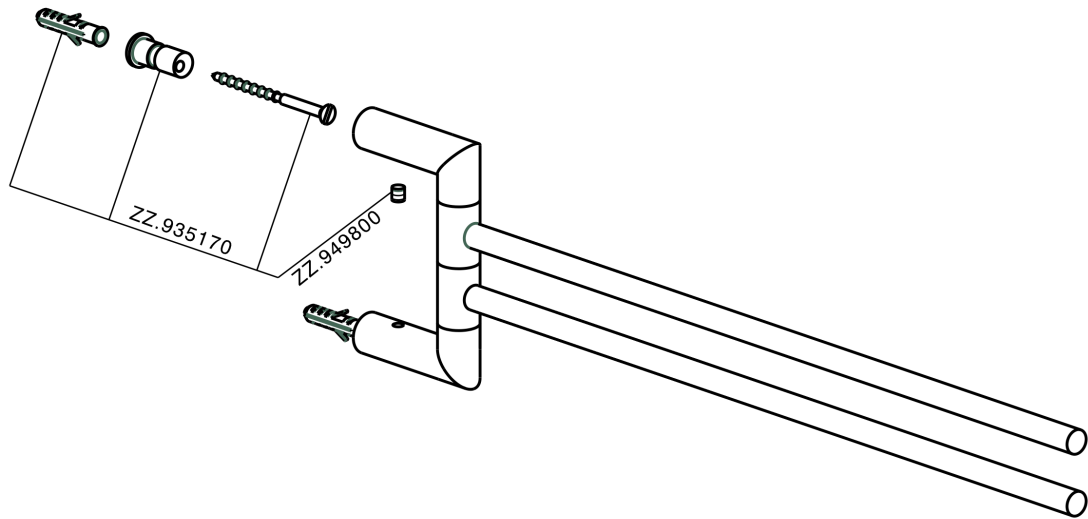

Toallero doble ACCESORIOS BAÑO_SI090210

MODELO **SI090210**

Toallero doble, articulado

ACABADOS DISPONIBLES

-  **21** 21 Cromo
-  **2B** 2B Níquel Brillo
-  **2F** 2F Níquel Cepillado
-  **2P** 2P Oro rosa
-  **2Q** 2Q Black Titanium
-  **40** 40 Negro Mate
-  **4Q** 4Q Blanco Mate

CARACTERÍSTICAS

Toallero doble ACCESORIOS BAÑO_SI090210

SI090210

<https://es.huberitalia.com/toallero-doble-accesorios-bano-si090210>

2026-04-30