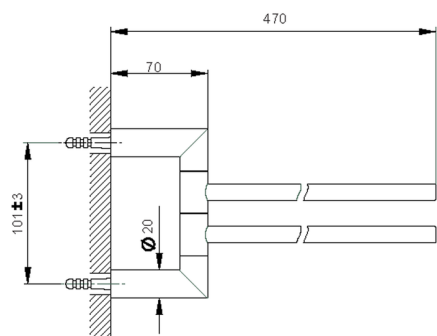

Toallero doble ACCESORIOS BAÑO_SI090210

MODELO **SI090210**

Toallero doble, articulado

ACABADOS DISPONIBLES

-  **21** 21 Cromo
-  **2B** 2B Níquel Brillo
-  **2F** 2F Níquel Cepillado
-  **2P** 2P Oro rosa
-  **2Q** 2Q Black Titanium
-  **40** 40 Negro Mate
-  **4Q** 4Q Blanco Mate

CARACTERÍSTICAS

Toallero doble ACCESORIOS BAÑO_SI090210

SI090210

<https://es.huberitalia.com/toallero-doble-accesorios-bano-si090210>

2026-06-10