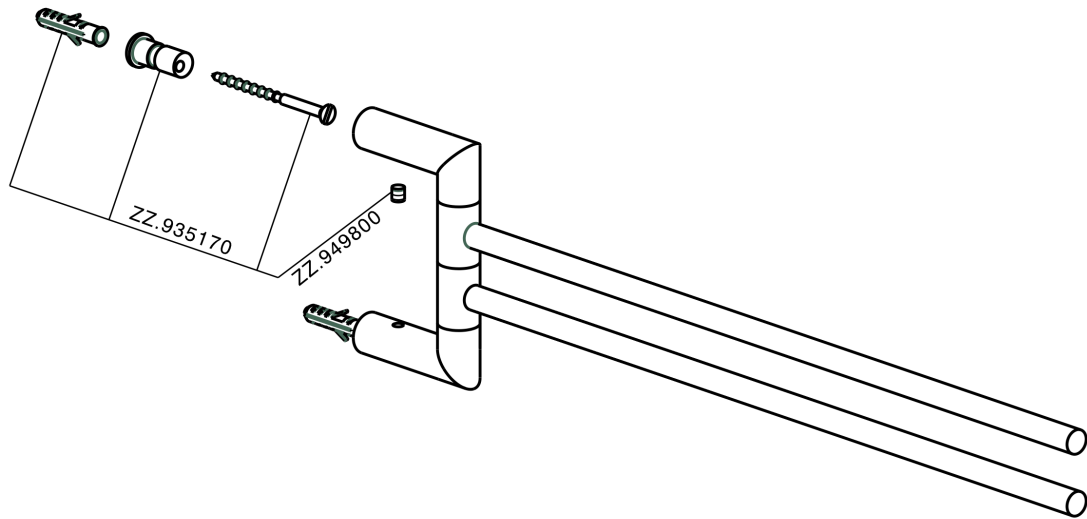

Toallero doble ACCESORIOS BAÑO_SI090210

MODELO **SI090210**

Toallero doble, articulado

ACABADOS DISPONIBLES

-  **21** 21 Cromo
-  **2B** 2B Níquel Brillo
-  **2F** 2F Níquel Cepillado
-  **2P** 2P Oro rosa
-  **2Q** 2Q Black Titanium
-  **40** 40 Negro Mate
-  **4Q** 4Q Blanco Mate

CARACTERÍSTICAS

Toallero doble ACCESORIOS BAÑO_SI090210

SI090210

<https://es.huberitalia.com/toallero-doble-accesorios-bano-si090210>

2026-06-10