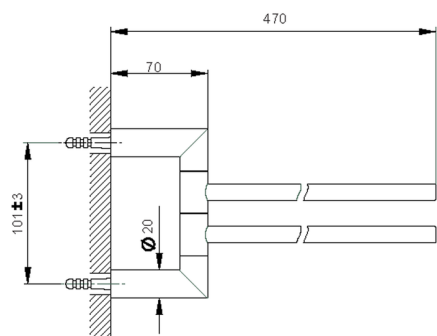

Toallero doble ACCESORIOS BAÑO_SI090210

MODELO **SI090210**

Toallero doble, articulado

ACABADOS DISPONIBLES

-  **21** 21 Cromo
-  **2B** 2B Níquel Brillo
-  **2F** 2F Níquel Cepillado
-  **2P** 2P Oro rosa
-  **2Q** 2Q Black Titanium
-  **40** 40 Negro Mate
-  **4Q** 4Q Blanco Mate

CARACTERÍSTICAS

Toallero doble ACCESORIOS BAÑO_SI090210

SI090210

<https://es.huberitalia.com/toallero-doble-accesorios-bano-si090210>

2026-07-03