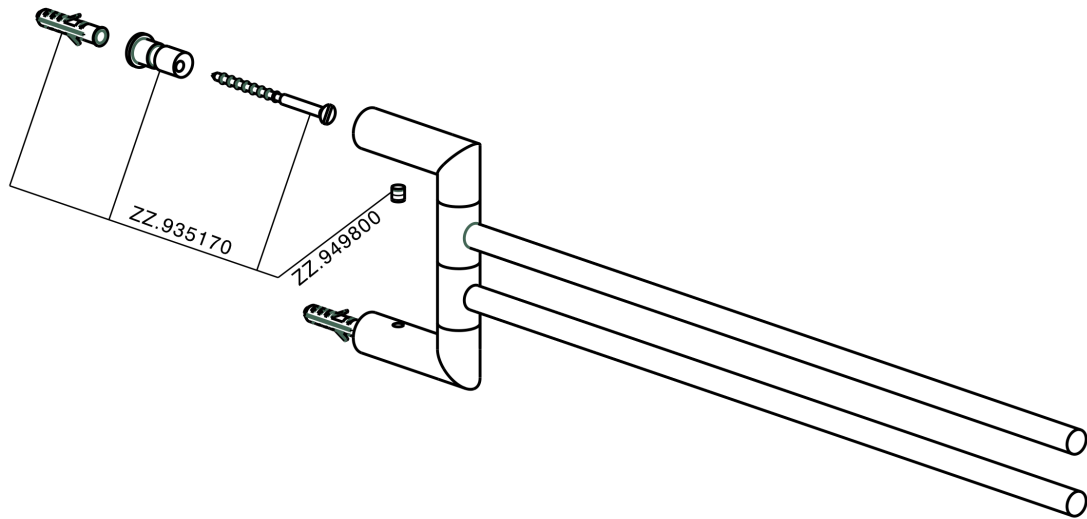

Toallero doble ACCESORIOS BAÑO_SI090210

SI090210

<https://es.huberitalia.com/toallero-doble-accesorios-bano-si090210>

2026-04-30